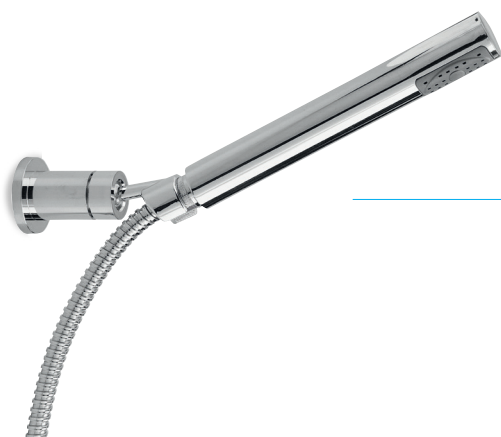

130

doccetta con flessibile cm 150 per gruppo incasso serie Armonia, Vittoriana e Vittoriana-Retrò.  
concealed shower set with cm 150 hose for Armonia, Vittoriana and Vittoriana-Retrò series.

codice	finitura
0130 12 I	cromato <i>chrome</i>
0130 T 12 I	ottonato <i>brass</i>
0130 Z 12 W I	bianco-ottonato <i>white-brass</i>
0130 V 12 W I	bianco-cromato <i>white-chrome</i>
0130 R 12 I	cromato-ottonato <i>chrome-brass</i>

**615**

doccetta doppio uso con flessibile cm 150 per gruppo vasca esterno serie Quadramix e serie Indaco.  
*shower set with cm 150 hose for Quadramix and Indaco series.*

codice	finitura
0615 12 I	cromato <i>chrome</i>

**614**

doccetta con flessibile cm 150 per gruppo incasso serie Quadramix.  
*concealed shower set with cm 150 hose for Quadramix series.*

codice	finitura
0614 12 I	cromato <i>chrome</i>

**616**

doccetta doppio uso con flessibile cm 150 per gruppo vasca esterno serie Cilindradue e Monocilindradue.  
*shower set with cm 150 hose for Cilindradue and Monocilindradue series.*

codice	finitura
0616 12 I	cromato <i>chrome</i>

**617**

doccetta doppio uso con flessibile cm 150 per gruppo vasca esterno serie Ecoline.  
*shower set with cm 150 hose for Ecoline series.*

codice	finitura
0617 12 I	cromato <i>chrome</i>