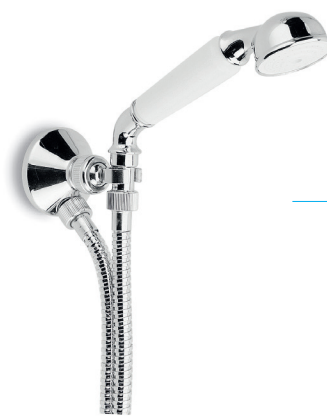

**ACCESSORI  
VASCA**

2012

gruppo per doccia alta fissa o per attacco lavatrice 1/2" x 3/4".  
wall mounted bath shower mixer for standing shower or washing machine, 1/2" x 3/4".

codice	finitura	maniglia
2012 08 I 6C	cromato <i>chrome</i>	6C
2012 08 I 6CN	cromato <i>chrome</i>	6CN
2012 08 I 7PO	cromato <i>chrome</i>	7PO
2012 08 I 15PO	cromato <i>chrome</i>	15PO

2020

gruppo senza doccia.  
wall mounted bath mixer without shower set.

codice	finitura	maniglia
2020 12 I 6C	cromato <i>chrome</i>	6C
2020 12 I 6CN	cromato <i>chrome</i>	6CN
2020 12 I 7PO	cromato <i>chrome</i>	7PO
2020 12 I 15PO	cromato <i>chrome</i>	15PO

630

doccetta doppio uso con flessibile cm 150 per gruppo esterno serie Armonia, Vittoriana e Vittoriana-Retrò.  
shower set with cm 150 hose for Armonia, Vittoriana and Vittoriana-Retrò series.

codice	finitura
0630 12 I	cromato <i>chrome</i>
0630 T 12 I	ottonato <i>brass</i>
0630 Z 12 W I	bianco-ottonato <i>white-brass</i>
0630 V 12 W I	bianco-cromato <i>white-chrome</i>
0630 R 12 I	cromato-ottonato <i>chrome-brass</i>

130

doccetta con flessibile cm 150 per gruppo incasso serie Armonia, Vittoriana e Vittoriana-Retrò.  
concealed shower set with cm 150 hose for Armonia, Vittoriana and Vittoriana-Retrò series.

codice	finitura
0130 12 I	cromato <i>chrome</i>
0130 T 12 I	ottonato <i>brass</i>
0130 Z 12 W I	bianco-ottonato <i>white-brass</i>
0130 V 12 W I	bianco-cromato <i>white-chrome</i>
0130 R 12 I	cromato-ottonato <i>chrome-brass</i>