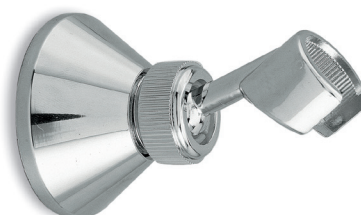

portadoccia per gruppo incasso.
wall bracket for concealed bath-shower mixer.

codice	finitura
0633 12 I	cromato <i>chrome</i>
0633 T 12 I	ottonato <i>brass</i>
0633 Z 12 W I	bianco-ottonato <i>white-brass</i>
0633 V 12 W I	bianco-cromato <i>white-chrome</i>
0633 R 12 I	cromato-ottonato <i>chrome-brass</i>

634