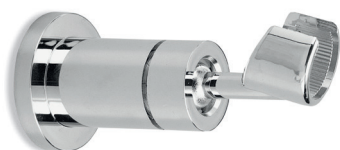

portadoccia doppio uso per gruppo esterno serie Armonia, Vittoriana e Vittoriana-Retrò.
wall bracket for Armonia, Vittoriana and Vittoriana-Retrò series.

codice	finitura
0636 12 I	cromato <i>chrome</i>
0636 T 12 I	ottonato <i>brass</i>
0636 Z 12 W I	bianco-ottonato <i>white-brass</i>
0636 V 12 W I	bianco-cromato <i>white-chrome</i>
0636 R 12 I	cromato-ottonato <i>chrome-brass</i>

639