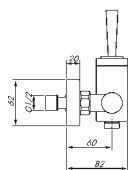

- 5445** miscelatore monocomando per doccia esterno a parete
- 5460** miscelatore monocomando per vasca esterno con doccia a parete doppio uso, flessibile cm 150
- 5462** miscelatore monocomando per lavabo con scarico
- 5464** miscelatore monocomando per bidet con scarico, erogazione a doccetta orientabile

JOY

joy

5445

codice	finitura
--------	----------

5445	12	I	cromato - chrome
------	----	---	------------------

miscelatore monocomando per doccia esterno a parete.

wall mounted single lever shower mixer.

5460

codice	finitura
--------	----------

5460	12	I	cromato - chrome
------	----	---	------------------

miscelatore monocomando per vasca esterno con doccia a parete doppio uso, flessibile cm 150.

wall mounted single lever bath-shower mixer with hand shower set.

5464

codice	mis.		finitura
--------	------	--	----------

5464	10	1"	cromato - chrome
5464	04	1 1/4"	cromato - chrome

miscelatore monocomando per bidet con scarico, erogazione a doccetta orientabile.

single lever bidet mixer with adjustable aerator spout and pop-up waste.