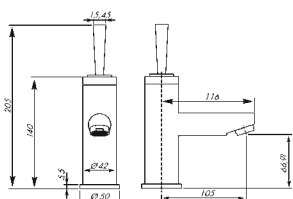

codice	finitura
--------	----------

5460	12	I	cromato - chrome
------	----	---	------------------

miscelatore monocomando per vasca esterno con doccia a parete doppio uso, flessibile cm 150.

wall mounted single lever bath-shower mixer with hand shower set.

5462

codice	mis.	finitura
--------	------	----------

5462	10	I	1"	cromato - chrome
5462	04	I	1"1/4	cromato - chrome

miscelatore monocomando per lavabo con scarico.

single lever basin mixer with pop-up waste.

5464

codice	mis.		finitura
--------	------	--	----------

5464	10	1"	cromato - chrome
5464	04	1 1/4"	cromato - chrome

miscelatore monocomando per bidet con scarico, erogazione a doccetta orientabile.

single lever bidet mixer with adjustable aerator spout and pop-up waste.