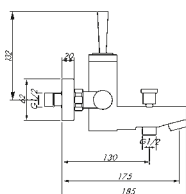

JOY

joy

5445

codice	finitura
--------	----------

5445	12	I	cromato - chrome
------	----	---	------------------

miscelatore monocomando per doccia esterno a parete.

wall mounted single lever shower mixer.

5460

codice	finitura
--------	----------

5460	12	I	cromato - chrome
------	----	---	------------------

miscelatore monocomando per vasca esterno con doccia a parete doppio uso, flessibile cm 150.

wall mounted single lever bath-shower mixer with hand shower set.

5462

codice	mis.	finitura
--------	------	----------

5462	10	I	1"	cromato - chrome
5462	04	I	1"1/4	cromato - chrome

miscelatore monocomando per lavabo con scarico.

single lever basin mixer with pop-up waste.

5464

codice	mis.		finitura
--------	------	--	----------

5464	10	1"	cromato - chrome
5464	04	1 1/4"	cromato - chrome

miscelatore monocomando per bidet con scarico, erogazione a doccetta orientabile.

single lever bidet mixer with adjustable aerator spout and pop-up waste.