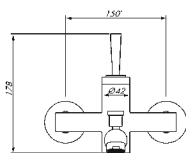

JOY

joy

5445

codice	finitura
--------	----------

5445	12	I	cromato - chrome
------	----	---	------------------

miscelatore monocomando per doccia esterno a parete.

wall mounted single lever shower mixer.

5460

codice	finitura
--------	----------

5460	12	I	cromato - chrome
------	----	---	------------------

miscelatore monocomando per vasca esterno con doccia a parete doppio uso, flessibile cm 150.

wall mounted single lever bath-shower mixer with hand shower set.

5462

codice	mis.	finitura
--------	------	----------

5462	10	I	1"	cromato - chrome
5462	04	I	1"1/4	cromato - chrome

miscelatore monocomando per lavabo con scarico.

single lever basin mixer with pop-up waste.

5464

codice	mis.		finitura
--------	------	--	----------

5464	10	1"	cromato - chrome
5464	04	1 1/4"	cromato - chrome

miscelatore monocomando per bidet con scarico, erogazione a doccetta orientabile.

single lever bidet mixer with adjustable aerator spout and pop-up waste.