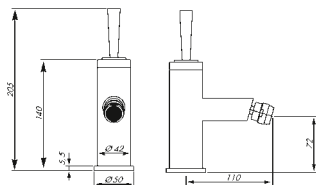

codice	finitura
--------	----------

5460	12	I	cromato - chrome
------	----	---	------------------

miscelatore monocomando per vasca esterno con doccia a parete doppio uso, flessibile cm 150.

wall mounted single lever bath-shower mixer with hand shower set.

5462

codice	mis.	finitura
--------	------	----------

5462	10	I	1"	cromato - chrome
5462	04	I	1"1/4	cromato - chrome

miscelatore monocomando per lavabo con scarico.

single lever basin mixer with pop-up waste.

5464

codice	mis.		finitura
--------	------	--	----------

5464	10	1"	cromato - chrome
5464	04	1 1/4"	cromato - chrome

miscelatore monocomando per bidet con scarico, erogazione a doccetta orientabile.

single lever bidet mixer with adjustable aerator spout and pop-up waste.