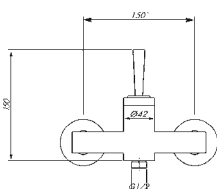

JOY

joy

5445

codice	finitura
--------	----------

5445	12	I	cromato - chrome
------	----	---	------------------

miscelatore monocomando per doccia esterno a parete.

wall mounted single lever shower mixer.

5460

codice	finitura
--------	----------

5460	12	I	cromato - chrome
------	----	---	------------------

miscelatore monocomando per vasca esterno con doccia a parete doppio uso, flessibile cm 150.

wall mounted single lever bath-shower mixer with hand shower set.

5462

codice	mis.	finitura
--------	------	----------

5462	10	I	1"	cromato - chrome
5462	04	I	1"1/4	cromato - chrome

miscelatore monocomando per lavabo con scarico.

single lever basin mixer with pop-up waste.

5464

codice	mis.		finitura
--------	------	--	----------

5464	10	1"	cromato - chrome
5464	04	1 1/4"	cromato - chrome

miscelatore monocomando per bidet con scarico, erogazione a doccetta orientabile.

single lever bidet mixer with adjustable aerator spout and pop-up waste.