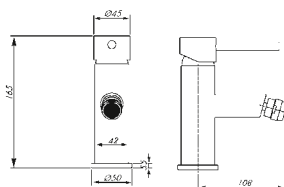

5163

codice	mis.	finitura
--------	------	----------

5163	10	I	1"	cromato - chrome
5163	04	I	1 1/4"	cromato - chrome

miscelatore monocomando su colonna per lavabo con scarico.

single lever basin mixer with pop-up waste.

monocilindra

5164

codice	mis.		finitura
--------	------	--	----------

5164	10	I 1"	cromato - chrome
5164	04	I 1"1/4	cromato - chrome

miscelatore monocomando per bidet con scarico, erogazione a doccetta orientabile.