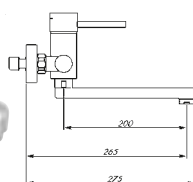

5172

codice	finitura

5172	12	I	cromato - chrome

miscelatore monocomando per lavello a parete, bocca girevole.

wall mounted single lever sink mixer with swivel spout.