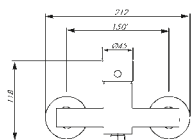

5145

codice	finitura

5145	12	I	cromato - chrome

miscelatore monocomando per doccia esterno a parete.
wall mounted single lever shower mixer.