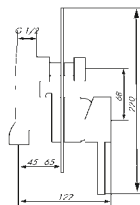

5159	12	I	cromato - chrome
------	----	---	------------------

miscelatore monocomando da incasso per vasca con deviatore incorporato.

concealed single lever bath-shower mixer with push button diverter.

5160