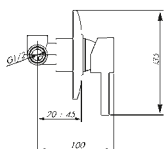

MONOCILINDRA

monocilindra

5150

codice	finitura
--------	----------

5150	12	I	cromato - chrome
------	----	---	------------------

miscelatore monocomando da incasso per doccia.
concealed single lever shower mixer.