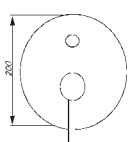

5159

codice	finitura

5159	12	I	cromato - chrome

miscelatore monocomando da incasso per vasca con deviatore incorporato.

concealed single lever bath-shower mixer with push button diverter.