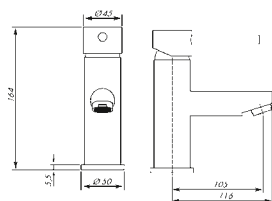

5162	10	I	1"	cromato - chrome
5162	04	I	1 1/4"	cromato - chrome

miscelatore monocomando per lavabo con scarico.

single lever basin mixer with pop-up waste.