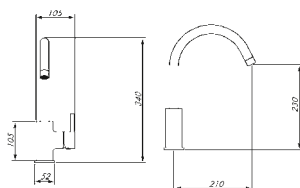

monocilindra

5164

codice	mis.		finitura
--------	------	--	----------

5164	10	I 1"	cromato - chrome
5164	04	I 1"1/4	cromato - chrome

miscelatore monocomando per bidet con scarico, erogazione a doccetta orientabile.

single lever bidet mixer with adjustable aerator spout and pop-up waste.

5168

codice	mis.		finitura
--------	------	--	----------

5168	12	I	cromato - chrome
------	----	---	------------------

miscelatore monocomando su colonna per lavello monoforo, bocca girevole.

single lever deck sink mixer with swivel spout.

5197

codice	mis.		finitura
--------	------	--	----------

5197	12	I	cromato - chrome
------	----	---	------------------

miscelatore monocomando per lavello monoforo, bocca tonda girevole.