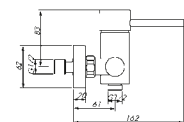

5145

codice	finitura

5145	12	I	cromato - chrome

miscelatore monocomando per doccia esterno a parete.
wall mounted single lever shower mixer.