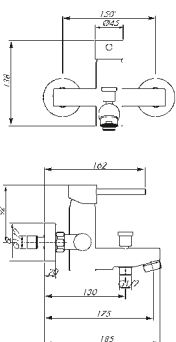

5159	12	I	cromato - chrome
------	----	---	------------------

miscelatore monocomando da incasso per vasca con deviatore incorporato.

concealed single lever bath-shower mixer with push button diverter.

5160

codice	finitura
--------	----------

5160	12	I	cromato - chrome
------	----	---	------------------

miscelatore monocomando per vasca esterno con doccia a parete doppio uso, flessibile cm 150.

wall mounted single lever bath-shower mixer with hand shower set.