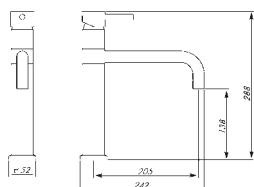

miscelatore monocomando su colonna per lavello monoforo, bocca girevole.

single lever deck sink mixer with swivel spout.

5197

codice	mis.		finitura

5197	12	I	cromato - chrome