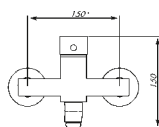

5172

codice	finitura

5172	12	I	cromato - chrome

miscelatore monocomando per lavello a parete, bocca girevole.

wall mounted single lever sink mixer with swivel spout.