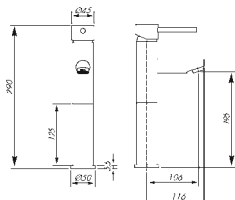

5163

codice	mis.	finitura

5163	10	I	1"	cromato - chrome
5163	04	I	1 1/4"	cromato - chrome

miscelatore monocomando su colonna per lavabo con scarico.

single lever basin mixer with pop-up waste.