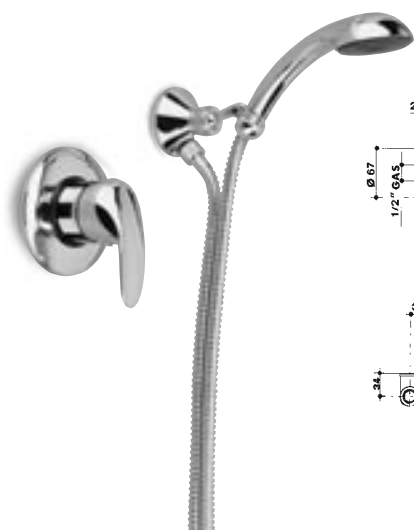

NEWMILLENIUM

2850

codice	finitura
--------	----------

- 2850 12 | cromato - chrome
- 2850 V 12 W | bianco-cromato - white-chrome
- 2850 R 12 | cromato-ottonato - chrome-brass

miscelatore monocomando da incasso per doccia .
concealed single lever shower mixer.

2854

codice	finitura
--------	----------

- 2854 12 | cromato - chrome
- 2854 V 12 W | bianco-cromato - white-chrome
- 2854 R 12 | cromato-ottonato - chrome-brass

miscelatore monocomando da incasso, con doccia doppio uso, flessibile cm 150.

concealed single lever bath-shower mixer with hand-shower set.

2845

codice	finitura
--------	----------

- 2845 12 | cromato - chrome
- 2845 V 12 W | bianco-cromato - white-chrome
- 2845 R 12 | cromato-ottonato - chrome-brass

miscelatore monocomando da incasso per vasca con deviatore incorporato, bocca a parete, doccia con flessibile cm 150 e gancio a muro.

concealed single lever bath-shower mixer with push-button diverter, spout and shower set.