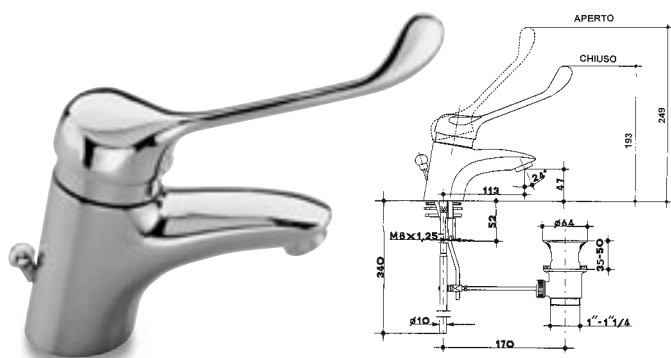

miscelatore monocomando da incasso per vasca con deviatore incorporato, bocca a parete, doccia con flessibile cm 150 e gancio a muro.

concealed single lever bath-shower mixer with push-button diverter, spout and shower set.

- 2860 12 I cromato - chrome
- 2860 V 12 W I bianco-cromato - white-chrome
- 2860 R 12 I cromato-ottolato - chrome-brass

miscelatore monocomando per vasca esterno con doccia a parete, doppio uso, flessibile cm 150.

wall mounted single lever bath-shower mixer with hand shower set.

2862

codice	mis.	finitura
--------	------	----------

- 2862 10 I 1" cromato - chrome
- 2862 V 10 W I 1" bianco-cromato - white-chrome
- 2862 R 10 I 1" cromato-ottolato - chrome-brass
- 2862 04 I 1 1/4" cromato - chrome
- 2862 V 04 W I 1 1/4" bianco-cromato - white-chrome
- 2862 R 04 I 1 1/4" cromato-ottolato - chrome-brass

miscelatore monocomando per lavabo con scarico.

single lever basin mixer with pop-up waste.

2863

codice **mis.** **finitura**

- | | | | | |
|------|----|---|--------|------------------|
| 2863 | 10 | I | 1" | cromato - chrome |
| 2863 | 04 | I | 1 1/4" | cromato - chrome |