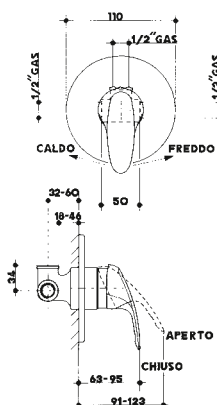

2850

codice	finitura

- 2850 12 | cromato - chrome
- 2850 V 12 W | bianco-cromato - white-chrome
- 2850 R 12 | cromato-ottonato - chrome-brass

miscelatore monocomando da incasso per doccia .
concealed single lever shower mixer.

2854