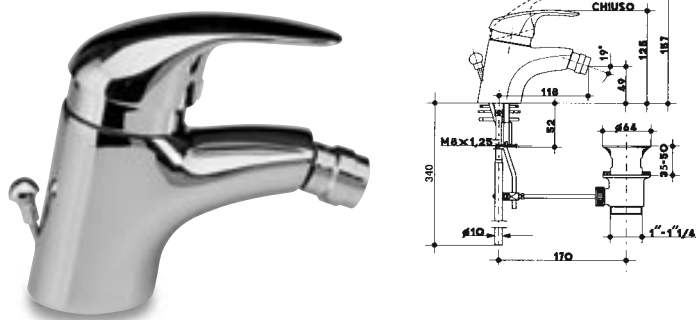

2864

codice   **mis.**   **finitura**

2864	10	I	1"	cromato - chrome
2864 V 10 W	I	1"		bianco-cromato - white-chrome
2864 R 10	I	1"		cromato-ottonato - chrome-brass
2864	04	I	1 1/4"	cromato - chrome
2864 V 04 W	I	1 1/4"		bianco-cromato - white-chrome
2864 R 04	I	1 1/4"		cromato-ottonato - chrome-brass

miscelatore monocomando per bidet con scarico, erogazione a doccetta orientabile.

single lever bidet mixer with adjustable aerator spout and pop-up waste.