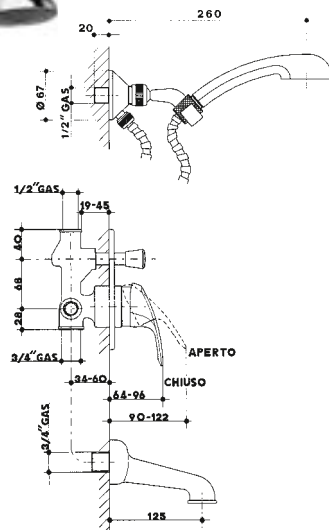

miscelatore monocomando da incasso per vasca con deviatore incorporato.

concealed single lever bath-shower mixer with push-button diverter.

2855

codice **finitura**

- 2855 12 I cromato - chrome
- 2855 V 12 W I bianco-cromato - white-chrome
- 2855 R 12 I cromato-ottolato - chrome-brass

miscelatore monocomando da incasso per vasca con deviatore incorporato, bocca a parete, doccia con flessibile cm 150 e gancio a muro.

concealed single lever bath-shower mixer with push-button diverter, spout and shower set.