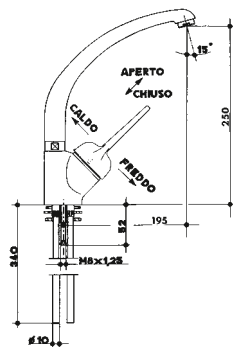

2896	12	I	cromato - chrome
2896 V	12	W	bianco-cromato - white-chrome
2896 R	12	I	cromato-ottonato - chrome-brass

miscelatore monocomando per lavello monoforo, bocca quadrata girevole.

single lever deck sink mixer with swivel square spout.

2897

codice	finitura
--------	----------

- 2897 12 I cromato - chrome
- 2897 V 12 W I bianco-cromato - white-chrome
- 2897 R 12 I cromato-ottolato - chrome-brass

miscelatore monocomando per lavello monoforo, bocca tonda girevole.

single lever deck sink mixer with swivel round spout.

2898

codice	finitura
--------	----------

- 2898 12 I cromato - chrome

miscelatore monocomando per lavello monoforo, bocca tonda girevole, con leva clinica.