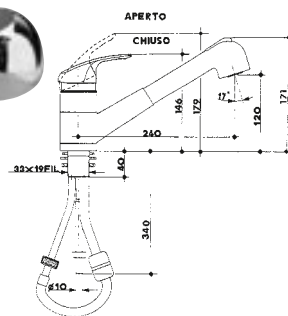

miscelatore monocomando per bidet con scarico, erogazione a doccetta orientabile.

single lever bidet mixer with adjustable aerator spout and pop-up waste.

2868

codice **finitura**

- | | | | | |
|-------------|----|---|--|---------------------------------|
| 2868 | 12 | I | | cromato - chrome |
| 2868 V 12 W | I | | | bianco-cromato - white-chrome |
| 2868 R 12 | I | | | cromato-ottonato - chrome-brass |

miscelatore monocomando per lavello monoforo, bocca fusa girevole.

single lever deck sink mixer with swivel spout.

new millennium

2869

codice	finitura
--------	----------

2869	12	I	cromato - chrome
------	----	---	------------------

miscelatore monocomando per lavello monoforo, bocca fusa girevole, con leva clinica.

single lever deck sink mixer with swivel spout and elbow-action lever.

2870

codice	finitura
--------	----------

2870	12	I	cromato - chrome
2870 V	12	W	bianco-cromato - white-chrome
2870 R	12	I	cromato-ottonato - chrome-brass