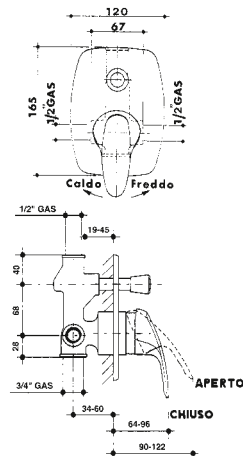

- 2859 12 I cromato - chrome
- 2859 V 12 W I bianco-cromato - white-chrome
- 2859 R 12 I cromato-ottolato - chrome-brass

miscelatore monocomando da incasso per vasca con deviatore incorporato.

concealed single lever bath-shower mixer with push-button diverter.

2855

codice   **finitura**