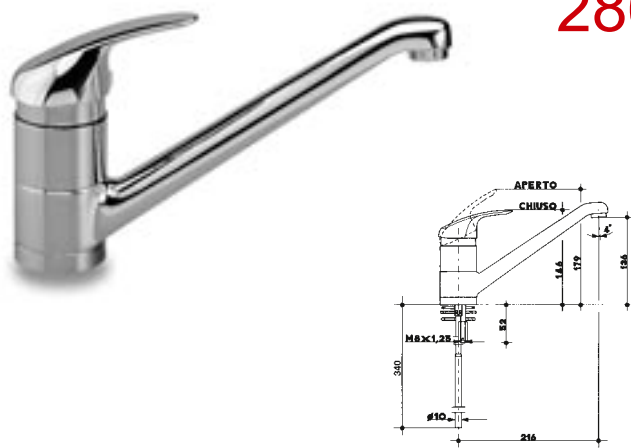

2868

codice   **finitura**

2868	12	I		cromato - chrome
2868 V 12 W	I			bianco-cromato - white-chrome
2868 R 12	I			cromato-ottonato - chrome-brass

miscelatore monocomando per lavello monoforo, bocca fusa girevole.

single lever deck sink mixer with swivel spout.