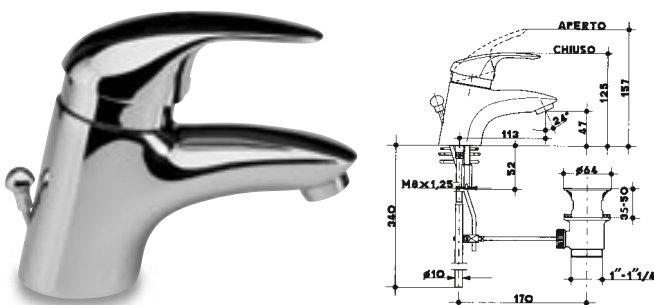

codice	mis.	finitura

- 2862 10 I 1" cromato - chrome
- 2862 V 10 W I 1" bianco-cromato - white-chrome
- 2862 R 10 I 1" cromato-ottolato - chrome-brass
- 2862 04 I 1 1/4" cromato - chrome
- 2862 V 04 W I 1 1/4" bianco-cromato - white-chrome
- 2862 R 04 I 1 1/4" cromato-ottolato - chrome-brass

miscelatore monocomando per lavabo con scarico.

single lever basin mixer with pop-up waste.