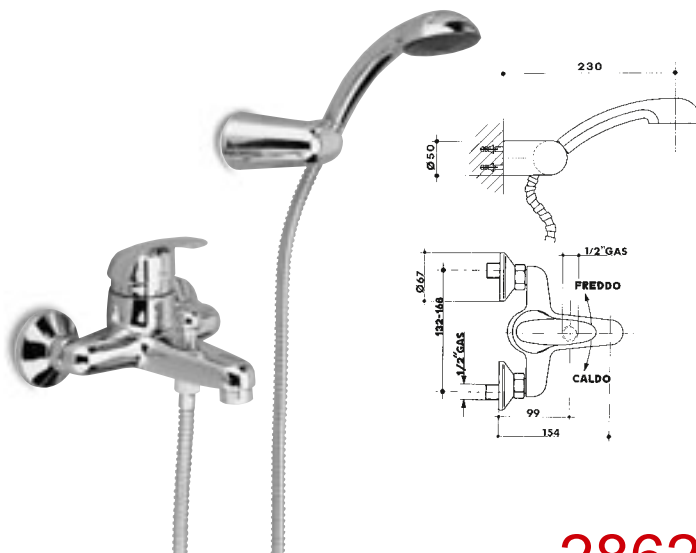

miscelatore monocomando da incasso per vasca con deviatore incorporato.

concealed single lever bath-shower mixer with push-button diverter.

2855

codice **finitura**

- 2855 12 I cromato - chrome
- 2855 V 12 W I bianco-cromato - white-chrome
- 2855 R 12 I cromato-ottolato - chrome-brass

miscelatore monocomando da incasso per vasca con deviatore incorporato, bocca a parete, doccia con flessibile cm 150 e gancio a muro.

concealed single lever bath-shower mixer with push-button diverter, spout and shower set.

47

codice	finitura
--------	----------

- 0047 34 I cromato - chrome
- 0047 V 34 W I bianco-cromato - white-chrome
- 0047 R 34 I cromato-ottolato - chrome-brass

bocca erogazione per vasca.

spout.

2860

codice	finitura
--------	----------

- 2860 12 I cromato - chrome
- 2860 V 12 W I bianco-cromato - white-chrome
- 2860 R 12 I cromato-ottolato - chrome-brass

miscelatore monocomando per vasca esterno con doccia a parete, doppio uso, flessibile cm 150.