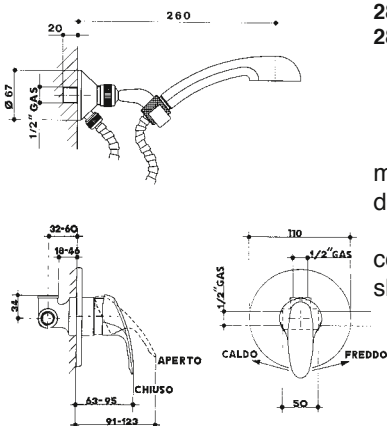

NEWMILLENIUM

2850

codice	finitura
--------	----------

- 2850 12 | cromato - chrome
- 2850 V 12 W | bianco-cromato - white-chrome
- 2850 R 12 | cromato-ottonato - chrome-brass

miscelatore monocomando da incasso per doccia .
concealed single lever shower mixer.

2854

codice	finitura
--------	----------

- 2854 12 | cromato - chrome
- 2854 V 12 W | bianco-cromato - white-chrome
- 2854 R 12 | cromato-ottonato - chrome-brass

miscelatore monocomando da incasso, con doccia doppio uso, flessibile cm 150.