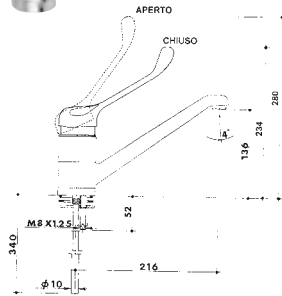

2854

codice	finitura
--------	----------

- 2854 12 | cromato - chrome
- 2854 V 12 W | bianco-cromato - white-chrome
- 2854 R 12 | cromato-ottonato - chrome-brass

miscelatore monocomando da incasso, con doccia doppio uso, flessibile cm 150.

miscelatore monocomando per bidet con scarico, erogazione a doccetta orientabile.

single lever bidet mixer with adjustable aerator spout and pop-up waste.

2868

codice **finitura**

- | | | | | |
|-------------|----|---|--|---------------------------------|
| 2868 | 12 | I | | cromato - chrome |
| 2868 V 12 W | I | | | bianco-cromato - white-chrome |
| 2868 R 12 | I | | | cromato-ottonato - chrome-brass |

miscelatore monocomando per lavello monoforo, bocca fusa girevole.

single lever deck sink mixer with swivel spout.

new millennium

2869

codice	finitura
--------	----------

2869	12	I	cromato - chrome
------	----	---	------------------