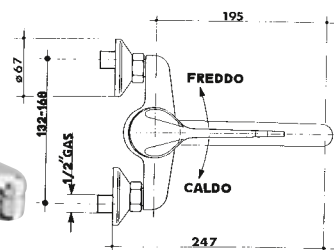

2854

codice	finitura
--------	----------

- 2854 12 | cromato - chrome
- 2854 V 12 W | bianco-cromato - white-chrome
- 2854 R 12 | cromato-ottonato - chrome-brass

miscelatore monocomando da incasso, con doccia doppio uso, flessibile cm 150.

single lever deck sink mixer with swivel round spout and elbow-action lever.

2872

codice	finitura
--------	----------

- 2872 12 I cromato - chrome
- 2872 V 12 W I bianco-cromato - white-chrome
- 2872 R 12 I cromato-ottolato - chrome-brass

miscelatore monocomando per lavello a parete, bocca fusa girevole.

wall mounted single lever sink mixer with swivel spout.

newmillenium

2874

codice

finitura

2874 12 I cromato - chrome

miscelatore monocomando per lavello a parete, bocca fusa girevole, con leva clinica.

wall mounted single lever sink mixer with swivel spout and elbow-action lever.