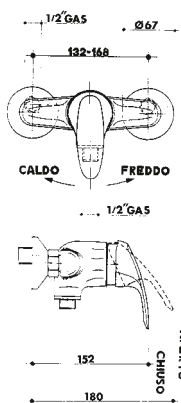

codice	finitura

- 2845 12 | cromato - chrome
- 2845 V 12 W | bianco-cromato - white-chrome
- 2845 R 12 | cromato-ottonato - chrome-brass

miscelatore monocomando per doccia esterno a parete.

wall mounted single lever shower mixer.