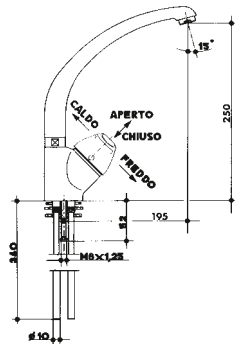

2897

codice	finitura

- 2897 12 I cromato - chrome
- 2897 V 12 W I bianco-cromato - white-chrome
- 2897 R 12 I cromato-ottolato - chrome-brass

miscelatore monocomando per lavello monoforo, bocca tonda girevole.

single lever deck sink mixer with swivel round spout.

2898