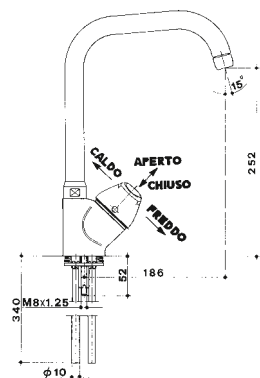

miscelatore monocomando per lavello monoforo, bocca fusa girevole, con leva clinica.

single lever deck sink mixer with swivel spout and elbow-action lever.

2870

codice	finitura
--------	----------

2870	12	I	cromato - chrome
2870 V	12	W	bianco-cromato - white-chrome
2870 R	12	I	cromato-ottonato - chrome-brass

miscelatore monocomando per lavello monoforo, bocca girevole con doccetta estraibile a due getti.

single lever deck sink mixer with extensible two-jet spray swivel spout.

2896

codice	finitura
--------	----------