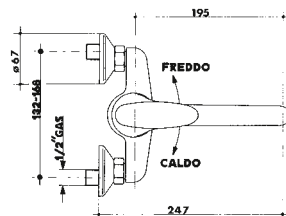

codice	finitura

- 2872 12 I cromato - chrome
- 2872 V 12 W I bianco-cromato - white-chrome
- 2872 R 12 I cromato-ottolato - chrome-brass

miscelatore monocomando per lavello a parete, bocca fusa girevole.

wall mounted single lever sink mixer with swivel spout.