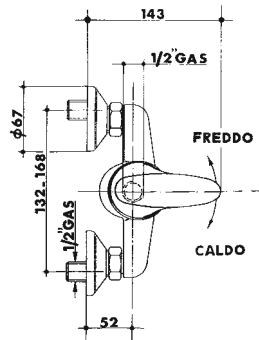

2861

codice   **finitura**

- 2861 12 I cromato - chrome
- 2861 V 12 W I bianco-cromato - white-chrome
- 2861 R 12 I cromato-ottolato - chrome-brass

miscelatore monocomando per doccia esterno a parete.

wall mounted single lever shower mixer.

2859

codice   **finitura**