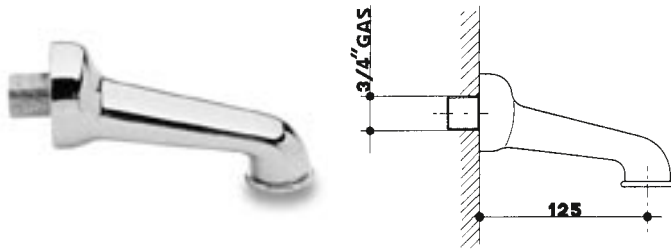

47

codice	finitura

- 0047 34 I cromato - chrome
- 0047 V 34 W I bianco-cromato - white-chrome
- 0047 R 34 I cromato-ottolato - chrome-brass

bocca erogazione per vasca.

spout.

2860