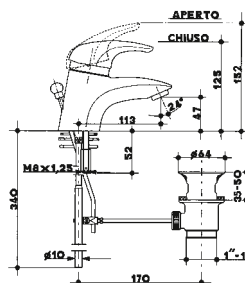

5255

codice	finitura
--------	----------

5255 12 | cromato - chrome

miscelatore monocomando da incasso per vasca con deviatore incorporato, bocca a parete, doccia con flessibile cm 150 e gancio a muro.

concealed single lever bath-shower mixer with push-button diverter, spout and shower set.

47

codice finitura

0047 34 | cromato - chrome

bocca erogazione per vasca.

spout.

5260

codice finitura

5260 12 | cromato - chrome

miscelatore monocomando per vasca esterno con doccia a parete, doppio uso, flessibile cm 150.

wall mounted single lever bath-shower mixer with hand shower set.

5262

codice mis. finitura

5262 10 | 1" cromato - chrome

5262 04 | 1 1/4" cromato - chrome

miscelatore monocomando per lavabo con scarico.

single lever basin mixer with pop-up waste.

5264

codice **mis.** **finitura**

- 5264 10 | 1" cromato - chrome
- 5264 04 | 1 1/4" cromato - chrome