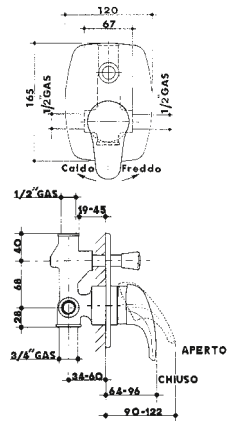

5254 12 | cromato - chrome

miscelatore monocomando da incasso, con doccia
doppio uso, flessibile cm 150.
concealed single lever bath-shower mixer with hand-
shower set.

5245

codice	finitura
--------	----------

5245 12 | cromato - chrome

miscelatore monocomando per doccia esterno a parete.
wall mounted single lever shower mixer.

5261

codice	finitura
--------	----------

5261 12 | cromato - chrome

miscelatore monocomando per doccia esterno a parete.

wall mounted single lever shower mixer.

5259

codice	finitura
--------	----------

5259 12 | cromato - chrome

miscelatore monocomando da incasso per vasca con deviatore incorporato.

concealed single lever bath-shower mixer with push-button diverter.