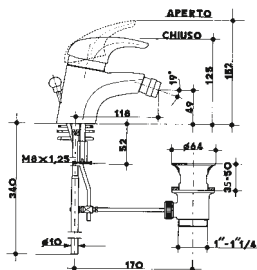

5254 12 | cromato - chrome

miscelatore monocomando da incasso, con doccia
doppio uso, flessibile cm 150.
concealed single lever bath-shower mixer with hand-
shower set.

5245

codice	finitura
--------	----------

miscelatore monocomando per vasca esterno con doccia a parete, doppio uso, flessibile cm 150.

wall mounted single lever bath-shower mixer with hand shower set.

5262

codice mis. finitura

5262 10 | 1" cromato - chrome

5262 04 | 1 1/4" cromato - chrome

miscelatore monocomando per lavabo con scarico.

single lever basin mixer with pop-up waste.

5264

codice **mis.** **finitura**

- 5264 10 | 1" cromato - chrome
- 5264 04 | 1 1/4" cromato - chrome

miscelatore monocomando per bidet con scarico, erogazione a doccetta orientabile.

single lever bidet mixer with adjustable aerator spout and pop-up waste.

5268

codice **finitura**

- 5268 12 | cromato - chrome