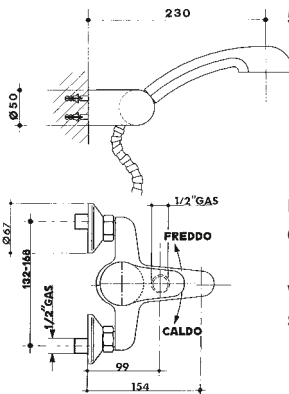

5254 12 | cromato - chrome

miscelatore monocomando da incasso, con doccia
doppio uso, flessibile cm 150.
concealed single lever bath-shower mixer with hand-
shower set.

5245

codice	finitura
--------	----------

5255

codice	finitura
--------	----------

5255 12 | cromato - chrome

miscelatore monocomando da incasso per vasca con deviatore incorporato, bocca a parete, doccia con flessibile cm 150 e gancio a muro.

concealed single lever bath-shower mixer with push-button diverter, spout and shower set.

47

codice finitura

0047 34 | cromato - chrome

bocca erogazione per vasca.

spout.

5260

codice finitura

5260 12 | cromato - chrome

miscelatore monocomando per vasca esterno con doccia a parete, doppio uso, flessibile cm 150.

wall mounted single lever bath-shower mixer with hand shower set.

5262

codice mis. finitura

5262 10 | 1" cromato - chrome