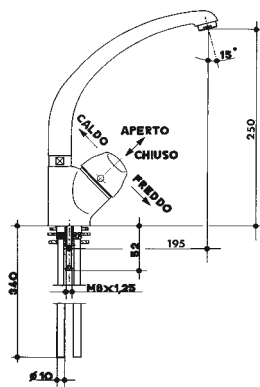

miscelatore monocomando per vasca esterno con doccia a parete, doppio uso, flessibile cm 150.

wall mounted single lever bath-shower mixer with hand shower set.

5262

codice mis. finitura

5262 10 | 1" cromato - chrome

miscelatore monocomando per lavello monoforo, bocca fusa girevole.

single lever deck sink mixer with swivel spout.

5270

codice **finitura**

- 5270 12 | cromato - chrome

miscelatore monocomando per lavello monoforo, bocca girevole con doccetta estraibile a due getti.

single lever deck sink mixer with extensible two-jet spray swivel spout.

5296

codice	finitura
--------	----------

5296 12 I cromato - chrome

miscelatore monocomando per lavello monoforo, bocca quadrata girevole.

single lever deck sink mixer with swivel square spout.

5297

codice	finitura
--------	----------

5297 12 I cromato - chrome

miscelatore monocomando per lavello monoforo, bocca tonda girevole.

single lever deck sink mixer with swivel round spout.