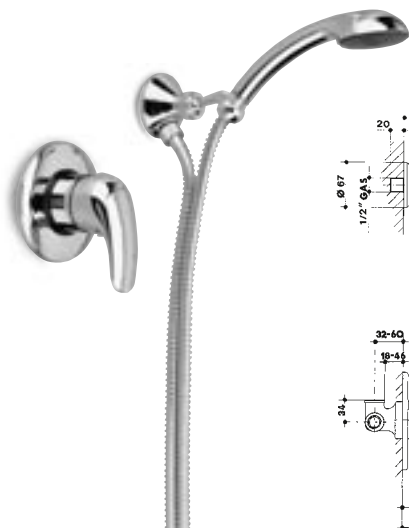

MILLENNIUMDUE

5250

codice	finitura
--------	----------

5250 12 | cromato - chrome

miscelatore monocomando da incasso per doccia.
concealed single lever shower mixer.

5254

codice	finitura
--------	----------

5254 12 | cromato - chrome

miscelatore monocomando da incasso, con doccia
doppio uso, flessibile cm 150.
concealed single lever bath-shower mixer with hand-
shower set.

5245

codice	finitura
--------	----------

wall mounted single lever shower mixer.

5259

codice	finitura
--------	----------

5259 12 | cromato - chrome

miscelatore monocomando da incasso per vasca con deviatore incorporato.

concealed single lever bath-shower mixer with push-button diverter.

5255

codice	finitura
--------	----------

5255 12 | cromato - chrome

miscelatore monocomando da incasso per vasca con deviatore incorporato, bocca a parete, doccia con flessibile cm 150 e gancio a muro.

concealed single lever bath-shower mixer with push-button diverter, spout and shower set.