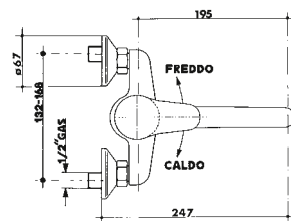

codice	finitura

5272 12 I cromato - chrome

miscelatore monocomando per lavello a parete, bocca fusa girevole.

wall mounted single lever sink mixer with swivel spout.