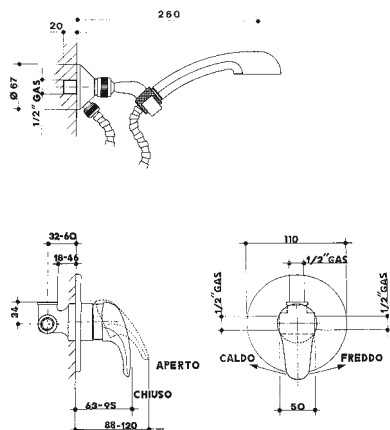

- 5250** miscelatore monocomando da incasso per doccia
- 5254** miscelatore monocomando da incasso, con doccia doppio uso, flessibile cm 150
- 5245** miscelatore monocomando per doccia esterno a parete
- 5261** miscelatore monocomando per doccia esterno a parete
- 5259** miscelatore monocomando da incasso per vasca con deviatore incorporato
- 5255** miscelatore monocomando da incasso per vasca con deviatore incorporato, bocca a parete, doccia con flessibile cm 150 e gancio a muro
- 47** bocca erogazione per vasca
- 5260** miscelatore monocomando per vasca esterno con doccia a parete doppio uso, flessibile cm 150
- 5262** miscelatore monocomando per lavabo con scarico
- 5264** miscelatore monocomando per bidet con scarico, erogazione a doccetta orientabile
- 5268** miscelatore monocomando per lavello monoforo, bocca fusa girevole
- 5270** miscelatore monocomando per lavello monoforo, bocca girevole, con doccetta estraibile a due getti
- 5296** miscelatore monocomando per lavello monoforo, bocca quadrata girevole
- 5297** miscelatore monocomando per lavello monoforo, bocca tonda girevole
- 5272** miscelatore monocomando per lavello a parete, bocca fusa girevole

MILLENNIUMDUE

5250

codice	finitura
--------	----------

5250 12 | cromato - chrome

miscelatore monocomando da incasso per doccia.
concealed single lever shower mixer.

5254

codice	finitura
--------	----------

5254 12 | cromato - chrome

miscelatore monocomando da incasso, con doccia
doppio uso, flessibile cm 150.
concealed single lever bath-shower mixer with hand-
shower set.

5245

codice	finitura
--------	----------