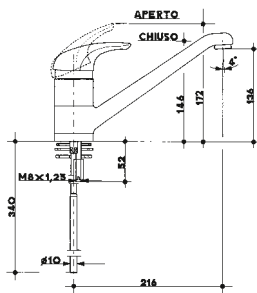

miscelatore monocomando per vasca esterno con doccia a parete, doppio uso, flessibile cm 150.

wall mounted single lever bath-shower mixer with hand shower set.

5262

codice mis. finitura

5262 10 | 1" cromato - chrome

5262 04 | 1 1/4" cromato - chrome

miscelatore monocomando per lavabo con scarico.

single lever basin mixer with pop-up waste.

5264

codice **mis.** **finitura**

- 5264 10 | 1" cromato - chrome
- 5264 04 | 1 1/4" cromato - chrome

miscelatore monocomando per bidet con scarico, erogazione a doccetta orientabile.

single lever bidet mixer with adjustable aerator spout and pop-up waste.

5268

codice **finitura**

- 5268 12 | cromato - chrome

miscelatore monocomando per lavello monoforo, bocca fusa girevole.

single lever deck sink mixer with swivel spout.

5270

codice **finitura**

- 5270 12 | cromato - chrome

miscelatore monocomando per lavello monoforo, bocca girevole con doccetta estraibile a due getti.