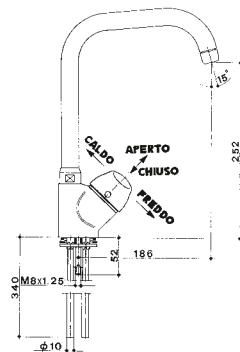

miscelatore monocomando per vasca esterno con doccia a parete, doppio uso, flessibile cm 150.

wall mounted single lever bath-shower mixer with hand shower set.

5262

codice mis. finitura

5262 10 | 1" cromato - chrome

miscelatore monocomando per bidet con scarico, erogazione a doccetta orientabile.

single lever bidet mixer with adjustable aerator spout and pop-up waste.

5268

codice **finitura**

- 5268 12 | cromato - chrome

miscelatore monocomando per lavello monoforo, bocca fusa girevole.

single lever deck sink mixer with swivel spout.

5270

codice **finitura**

- 5270 12 | cromato - chrome

miscelatore monocomando per lavello monoforo, bocca girevole con doccetta estraibile a due getti.

single lever deck sink mixer with extensible two-jet spray swivel spout.

5296

codice	finitura
--------	----------

5296 12 I cromato - chrome

miscelatore monocomando per lavello monoforo, bocca quadrata girevole.