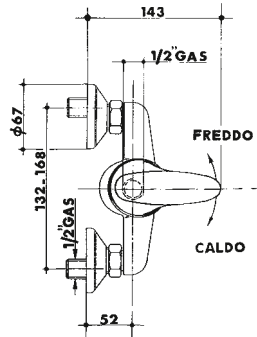

MILLENNIUMDUE

5250

codice	finitura
--------	----------

5250 12 | cromato - chrome

miscelatore monocomando da incasso per doccia.
concealed single lever shower mixer.

5254

codice	finitura
--------	----------

5254 12 | cromato - chrome

miscelatore monocomando da incasso, con doccia
doppio uso, flessibile cm 150.
concealed single lever bath-shower mixer with hand-
shower set.

5245

codice	finitura
--------	----------

5245 12 | cromato - chrome

miscelatore monocomando per doccia esterno a parete.
wall mounted single lever shower mixer.

5261

codice	finitura
--------	----------

5261 12 | cromato - chrome

miscelatore monocomando per doccia esterno a parete.

wall mounted single lever shower mixer.

5259

codice	finitura
--------	----------

5259 12 | cromato - chrome

miscelatore monocomando da incasso per vasca con deviatore incorporato.

concealed single lever bath-shower mixer with push-button diverter.