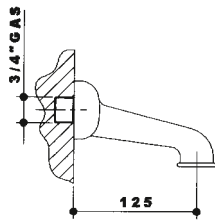

47

codice finitura

0047 34 | cromato - chrome

bocca erogazione per vasca.

spout.

5260

codice finitura