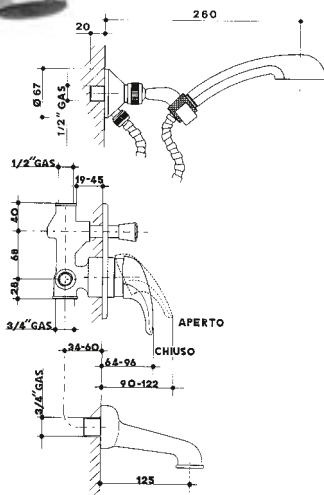

5254 12 | cromato - chrome

miscelatore monocomando da incasso, con doccia
doppio uso, flessibile cm 150.
concealed single lever bath-shower mixer with hand-
shower set.

5245

codice	finitura
--------	----------

wall mounted single lever shower mixer.

5259

codice	finitura
--------	----------

5259 12 | cromato - chrome

miscelatore monocomando da incasso per vasca con deviatore incorporato.

concealed single lever bath-shower mixer with push-button diverter.

5255

codice	finitura
--------	----------

5255 12 | cromato - chrome

miscelatore monocomando da incasso per vasca con deviatore incorporato, bocca a parete, doccia con flessibile cm 150 e gancio a muro.

concealed single lever bath-shower mixer with push-button diverter, spout and shower set.