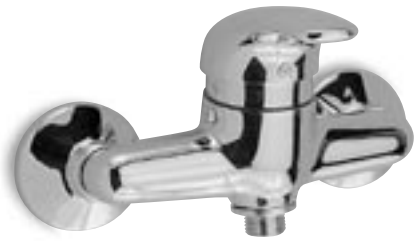

MILLENNIUMDUE

5250

codice	finitura
--------	----------

5250 12 | cromato - chrome

miscelatore monocomando da incasso per doccia.
concealed single lever shower mixer.

5254

codice	finitura
--------	----------

5254 12 | cromato - chrome

miscelatore monocomando da incasso, con doccia
doppio uso, flessibile cm 150.
concealed single lever bath-shower mixer with hand-
shower set.

5245

codice	finitura
--------	----------

5245 12 | cromato - chrome

miscelatore monocomando per doccia esterno a parete.
wall mounted single lever shower mixer.

5261

codice	finitura
--------	----------

5261 12 | cromato - chrome

miscelatore monocomando per doccia esterno a parete.

wall mounted single lever shower mixer.

5259

codice	finitura
--------	----------

5259 12 | cromato - chrome

miscelatore monocomando da incasso per vasca con deviatore incorporato.

concealed single lever bath-shower mixer with push-button diverter.