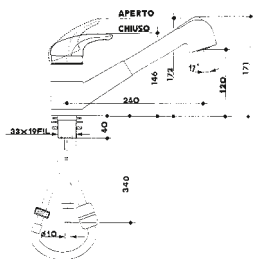

miscelatore monocomando per bidet con scarico, erogazione a doccetta orientabile.

single lever bidet mixer with adjustable aerator spout and pop-up waste.

5268

codice **finitura**

- 5268 12 | cromato - chrome

miscelatore monocomando per lavello monoforo, bocca fusa girevole.

single lever deck sink mixer with swivel spout.

5270

codice **finitura**

- 5270 12 | cromato - chrome

miscelatore monocomando per lavello monoforo, bocca girevole con doccetta estraibile a due getti.

single lever deck sink mixer with extensible two-jet spray swivel spout.

5296

codice	finitura
--------	----------

5296 12 I cromato - chrome

miscelatore monocomando per lavello monoforo, bocca quadrata girevole.