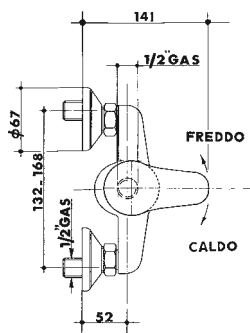

MILLENNIUMDUE

5250

codice	finitura
--------	----------

5250 12 | cromato - chrome

miscelatore monocomando da incasso per doccia.
concealed single lever shower mixer.

5254

codice	finitura
--------	----------

5254 12 | cromato - chrome

miscelatore monocomando da incasso, con doccia
doppio uso, flessibile cm 150.
concealed single lever bath-shower mixer with hand-
shower set.

5245

codice	finitura
--------	----------