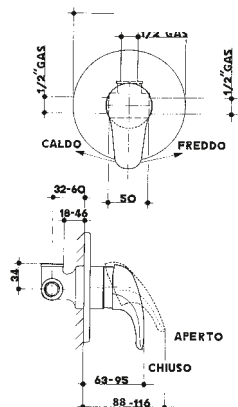

- 5250** miscelatore monocomando da incasso per doccia
- 5254** miscelatore monocomando da incasso, con doccia doppio uso, flessibile cm 150
- 5245** miscelatore monocomando per doccia esterno a parete
- 5261** miscelatore monocomando per doccia esterno a parete
- 5259** miscelatore monocomando da incasso per vasca con deviatore incorporato
- 5255** miscelatore monocomando da incasso per vasca con deviatore incorporato, bocca a parete, doccia con flessibile cm 150 e gancio a muro
- 47** bocca erogazione per vasca
- 5260** miscelatore monocomando per vasca esterno con doccia a parete doppio uso, flessibile cm 150
- 5262** miscelatore monocomando per lavabo con scarico
- 5264** miscelatore monocomando per bidet con scarico, erogazione a doccetta orientabile
- 5268** miscelatore monocomando per lavello monoforo, bocca fusa girevole
- 5270** miscelatore monocomando per lavello monoforo, bocca girevole, con doccetta estraibile a due getti
- 5296** miscelatore monocomando per lavello monoforo, bocca quadrata girevole
- 5297** miscelatore monocomando per lavello monoforo, bocca tonda girevole
- 5272** miscelatore monocomando per lavello a parete, bocca fusa girevole

MILLENNIUMDUE

5250

codice	finitura
--------	----------

5250 12 | cromato - chrome

miscelatore monocomando da incasso per doccia.
concealed single lever shower mixer.

5254

codice	finitura
--------	----------

5254 12 | cromato - chrome

miscelatore monocomando da incasso, con doccia
doppio uso, flessibile cm 150.
concealed single lever bath-shower mixer with hand-
shower set.

5245

codice	finitura
--------	----------