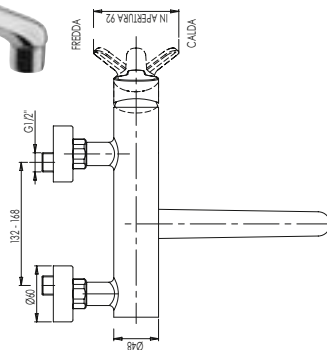

concealed single lever bath-shower mixer with push-button
diverter.

5760

codice	finitura
--------	----------

5760 12 | cromato - chrome

miscelatore monocomando per vasca esterno con doccia doppio uso, flessibile cm 150.

single lever basin mixer with pop-up waste.

5764

codice	finitura
--------	----------

5764 10 | 1" cromato - chrome
5764 04 | 1"1/4 cromato - chrome

miscelatore monocomando per bidet con scarico, erogazione a doccetta orientabile.

single lever bidet mixer with adjustable aerator spout and pop-up waste.

5796

codice	finitura
--------	----------

5796 12 I cromato - chrome

miscelatore monocomando per lavello monoforo, bocca girevole.

single lever deck sink mixer with swivel spout.

5772

codice	finitura
--------	----------

5772 12 I cromato - chrome

miscelatore monocomando per lavello a parete bocca fusa girevole.

wall mounted single lever sink mixer with swivel spout.