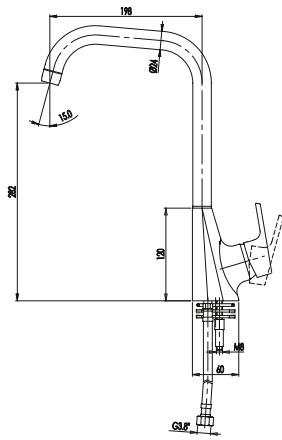

5796

codice	finitura

5796 12 I cromato - chrome

miscelatore monocomando per lavello monoforo, bocca girevole.

single lever deck sink mixer with swivel spout.

5772