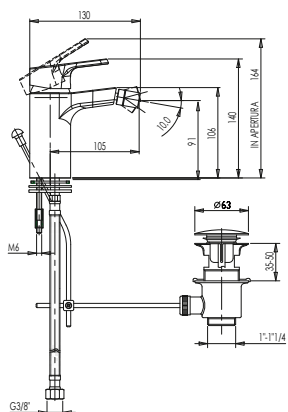

concealed single lever bath-shower mixer with push-button
diverter.

5760

codice	finitura
--------	----------

5760 12 | cromato - chrome

miscelatore monocomando per vasca esterno con doccia doppio uso, flessibile cm 150.

wall mounted single lever bath-shower mixer with hand shower set.

5762

codice	finitura
--------	----------

5762 10 | 1" cromato - chrome
5762 04 | 1"1/4 cromato - chrome

miscelatore monocomando per lavabo con scarico.

single lever basin mixer with pop-up waste.

5764

codice	finitura
--------	----------

5764 10 | 1" cromato - chrome
5764 04 | 1"1/4 cromato - chrome

miscelatore monocomando per bidet con scarico, erogazione a doccetta orientabile.

single lever bidet mixer with adjustable aerator spout and pop-up waste.

5796

codice	finitura
--------	----------

5796 12 I cromato - chrome

miscelatore monocomando per lavello monoforo, bocca girevole.

single lever deck sink mixer with swivel spout.