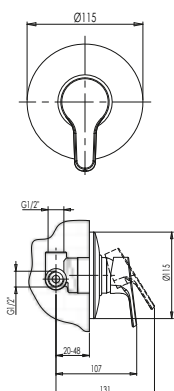

- 5750** miscelatore monocomando da incasso per doccia
- 5761** miscelatore monocomando per doccia esterno a parete
- 5759** miscelatore monocomando da incasso per vasca con deviatore incorporato
- 5760** miscelatore monocomando vasca esterno con doccia a parete doppio uso, flessibile cm 150
- 5762** miscelatore monocomando per lavabo con scarico
- 5764** miscelatore monocomando per bidet con scarico, erogazione a doccetta orientabile
- 5796** miscelatore monocomando per lavello monoforo, bocca girevole
- 5772** miscelatore monocomando per lavello a parete, bocca girevole

AZZURRA

5750

codice	finitura
--------	----------

5750 12 I cromato - chrome

miscelatore monocomando da incasso per doccia .
concealed single lever shower mixer.

5761

codice	finitura
--------	----------

5761 12 I cromato - chrome

miscelatore monocomando per doccia esterno a parete.
wall mounted single lever shower mixer.

5759

codice	finitura
--------	----------

5759 12 I cromato - chrome

miscelatore monocomando da incasso per vasca con
deviatore incorporato.

concealed single lever bath-shower mixer with push-button
diverter.

5760

codice	finitura
--------	----------

5760 12 | cromato - chrome

miscelatore monocomando per vasca esterno con doccia doppio uso, flessibile cm 150.