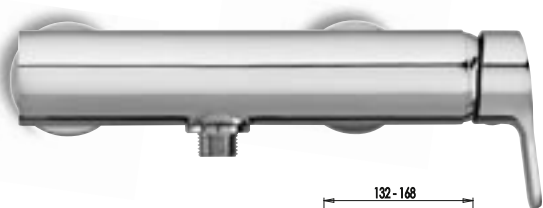

- 5750** miscelatore monocomando da incasso per doccia
- 5761** miscelatore monocomando per doccia esterno a parete
- 5759** miscelatore monocomando da incasso per vasca con deviatore incorporato
- 5760** miscelatore monocomando vasca esterno con doccia a parete doppio uso, flessibile cm 150
- 5762** miscelatore monocomando per lavabo con scarico
- 5764** miscelatore monocomando per bidet con scarico, erogazione a doccetta orientabile
- 5796** miscelatore monocomando per lavello monoforo, bocca girevole
- 5772** miscelatore monocomando per lavello a parete, bocca girevole

AZZURRA

5750

codice	finitura
--------	----------

5750 12 I cromato - chrome

miscelatore monocomando da incasso per doccia .
concealed single lever shower mixer.

5761

codice	finitura
--------	----------

5761 12 I cromato - chrome

miscelatore monocomando per doccia esterno a parete.
wall mounted single lever shower mixer.

5759

codice	finitura
--------	----------

5759 12 I cromato - chrome

miscelatore monocomando da incasso per vasca con
deviatore incorporato.

concealed single lever bath-shower mixer with push-button
diverter.

5760

codice	finitura
--------	----------

5760 12 | cromato - chrome

miscelatore monocomando per vasca esterno con doccia doppio uso, flessibile cm 150.