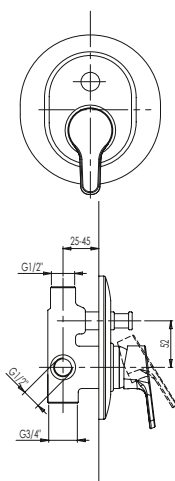

- 5750** miscelatore monocomando da incasso per doccia
- 5761** miscelatore monocomando per doccia esterno a parete
- 5759** miscelatore monocomando da incasso per vasca con deviatore incorporato
- 5760** miscelatore monocomando vasca esterno con doccia a parete doppio uso, flessibile cm 150
- 5762** miscelatore monocomando per lavabo con scarico
- 5764** miscelatore monocomando per bidet con scarico, erogazione a doccetta orientabile
- 5796** miscelatore monocomando per lavello monoforo, bocca girevole
- 5772** miscelatore monocomando per lavello a parete, bocca girevole

AZZURRA

5750

codice	finitura
--------	----------

5750 12 I cromato - chrome

miscelatore monocomando da incasso per doccia .
concealed single lever shower mixer.

5761

codice	finitura
--------	----------

5761 12 I cromato - chrome

miscelatore monocomando per doccia esterno a parete.
wall mounted single lever shower mixer.

5759

codice	finitura
--------	----------

5759 12 I cromato - chrome

miscelatore monocomando da incasso per vasca con
deviatore incorporato.

concealed single lever bath-shower mixer with push-button
diverter.

5760

codice	finitura
--------	----------

5760 12 | cromato - chrome

miscelatore monocomando per vasca esterno con doccia doppio uso, flessibile cm 150.