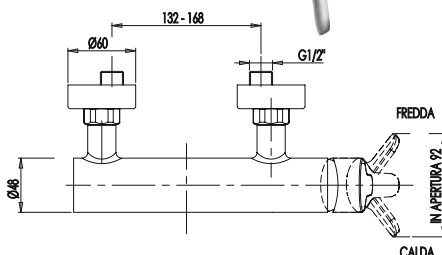

AZZURRA

5750

codice	finitura
--------	----------

5750 12 I cromato - chrome

miscelatore monocomando da incasso per doccia .
concealed single lever shower mixer.

5761

codice	finitura
--------	----------

5761 12 I cromato - chrome

miscelatore monocomando per doccia esterno a parete.
wall mounted single lever shower mixer.

5759

codice	finitura
--------	----------

5759 12 I cromato - chrome

miscelatore monocomando da incasso per vasca con
deviatore incorporato.

concealed single lever bath-shower mixer with push-button
diverter.

5760

codice	finitura
--------	----------

5760 12 | cromato - chrome

miscelatore monocomando per vasca esterno con doccia doppio uso, flessibile cm 150.

single lever basin mixer with pop-up waste.

5764

codice	finitura
--------	----------

5764 10 | 1" cromato - chrome
5764 04 | 1"1/4 cromato - chrome

miscelatore monocomando per bidet con scarico, erogazione a doccetta orientabile.