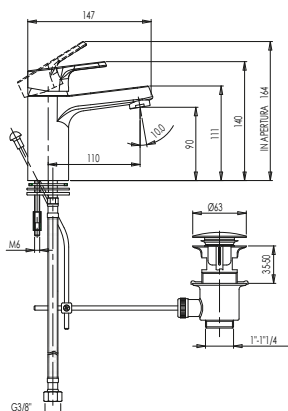

miscelatore monocomando per doccia esterno a parete.
wall mounted single lever shower mixer.

5759

codice	finitura
--------	----------

5759 12 I cromato - chrome

miscelatore monocomando da incasso per vasca con
deviatore incorporato.

concealed single lever bath-shower mixer with push-button
diverter.

5760

codice	finitura
--------	----------

5760 12 | cromato - chrome

miscelatore monocomando per vasca esterno con doccia doppio uso, flessibile cm 150.

wall mounted single lever bath-shower mixer with hand shower set.

5762

codice	finitura
--------	----------

5762 10 | 1" cromato - chrome
5762 04 | 1"1/4 cromato - chrome

miscelatore monocomando per lavabo con scarico.

single lever basin mixer with pop-up waste.

5764

codice	finitura
--------	----------

5764 10 | 1" cromato - chrome
5764 04 | 1"1/4 cromato - chrome

miscelatore monocomando per bidet con scarico, erogazione a doccetta orientabile.