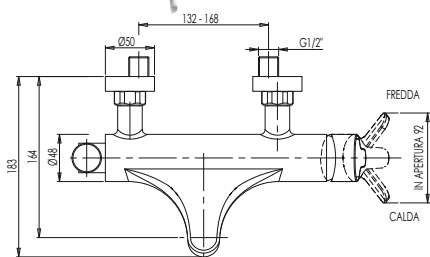

AZZURRA

5750

codice	finitura
--------	----------

5750 12 I cromato - chrome

miscelatore monocomando da incasso per doccia .
concealed single lever shower mixer.

5761

codice	finitura
--------	----------

5761 12 I cromato - chrome

miscelatore monocomando per doccia esterno a parete.
wall mounted single lever shower mixer.

5759

codice	finitura
--------	----------

5759 12 I cromato - chrome

miscelatore monocomando da incasso per vasca con
deviatore incorporato.

concealed single lever bath-shower mixer with push-button
diverter.

5760

codice	finitura
--------	----------

5760 12 | cromato - chrome

miscelatore monocomando per vasca esterno con doccia doppio uso, flessibile cm 150.

single lever basin mixer with pop-up waste.

5764

codice	finitura
--------	----------

5764 10 | 1" cromato - chrome
5764 04 | 1"1/4 cromato - chrome

miscelatore monocomando per bidet con scarico, erogazione a doccetta orientabile.