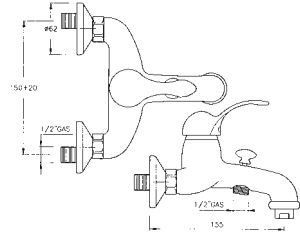

R I C O R D I

2750

codice finitura

2750 12 I cromato - chrome

miscelatore monocomando da incasso per doccia .
concealed single lever shower mixer.

2761

codice finitura

2761 12 I cromato - chrome

miscelatore monocomando per doccia esterno a parete.
wall mounted single lever shower mixer .

2759

codice finitura

2759 12 I cromato - chrome

miscelatore monocomando da incasso per vasca con
deviatore incorporato.

concealed single lever bath-shower mixer with push-
button diverter.

2751

codice	finitura
--------	----------

2751 12 | cromato - chrome

miscelatore monocomando per vasca esterno con doccia a parete doppio uso, flessibile cm 150.

single lever basin mixer with pop-up waste.

2764

codice	mis.	finitura
--------	------	----------

2764 10 | 1" cromato - chrome
2764 04 | 1"1/4 cromato - chrome

miscelatore monocomando per bidet, con scarico, erogazione a doccetta orientabile. Disponibile solo con tubetti flessibili inox.