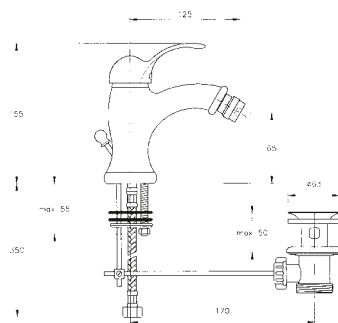

R I C O R D I

2750

codice finitura

2750 12 I cromato - chrome

miscelatore monocomando da incasso per doccia .
concealed single lever shower mixer.

2761

codice finitura

2761 12 I cromato - chrome

concealed single lever bath-shower mixer with push-
button diverter.

2751

codice	finitura
--------	----------

2751 12 | cromato - chrome

miscelatore monocomando per vasca esterno con doccia a parete doppio uso, flessibile cm 150.

wall mounted single lever bath-shower mixer with hand-shower set.

2762

codice	mis.	finitura
--------	------	----------

2762 10 | 1" cromato - chrome
2762 04 | 1"1/4 cromato - chrome

miscelatore monocomando per lavabo con scarico. Disponibile solo con tubetti flessibili inox.

single lever basin mixer with pop-up waste.

2764

codice	mis.	finitura
--------	------	----------

2764 10 | 1" cromato - chrome
2764 04 | 1"1/4 cromato - chrome

miscelatore monocomando per bidet, con scarico, erogazione a doccetta orientabile. Disponibile solo con tubetti flessibili inox.