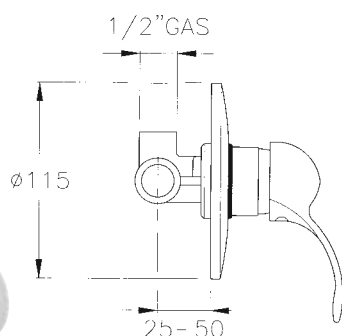

- 2750** miscelatore monocomando da incasso per doccia
- 2761** miscelatore monocomando per doccia esterno a parete
- 2759** miscelatore monocomando da incasso per vasca con deviatore incorporato
- 2751** miscelatore monocomando per vasca esterno con doccia a parete doppio uso, flessibile cm 150
- 2762** miscelatore monocomando per lavabo con scarico
- 2764** miscelatore monocomando per bidet con scarico, erogazione a doccetta orientabile
- 2768** miscelatore monocomando per lavello monoforo, bocca girevole
- 2772** miscelatore monocomando per lavello a parete, bocca girevole

R I C O R D I

2750

codice finitura

2750 12 I cromato - chrome

miscelatore monocomando da incasso per doccia .
concealed single lever shower mixer.

2761

codice finitura

2761 12 I cromato - chrome

miscelatore monocomando per doccia esterno a parete.
wall mounted single lever shower mixer .

2759

codice finitura

2759 12 I cromato - chrome

miscelatore monocomando da incasso per vasca con
deviatore incorporato.

concealed single lever bath-shower mixer with push-
button diverter.

2751

codice	finitura
--------	----------

2751 12 | cromato - chrome

miscelatore monocomando per vasca esterno con doccia a parete doppio uso, flessibile cm 150.