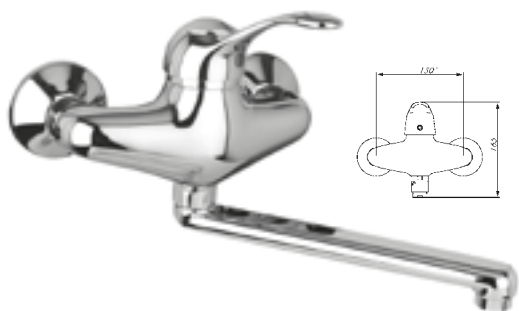

R I C O R D I

2750

codice finitura

2750 12 I cromato - chrome

miscelatore monocomando da incasso per doccia .
concealed single lever shower mixer.

2761

codice finitura

2761 12 I cromato - chrome

miscelatore monocomando per doccia esterno a parete.
wall mounted single lever shower mixer .

2759

codice finitura

2759 12 I cromato - chrome

miscelatore monocomando da incasso per vasca con
deviatore incorporato.

single lever bidet mixer with adjustable aerator spout and pop-up waste.

2768

codice	finitura
--------	----------

2768 12 | cromato - chrome

miscelatore monocomando per lavello monoforo, bocca girevole. Disponibile solo con tubetti flessibili inox.

single lever deck sink mixer with swivel spout.

2772

codice	finitura
--------	----------

2772 12 | cromato - chrome

miscelatore monocomando per lavello a parete, bocca girevole.

wall mounted single lever sink mixer with swivel spout.