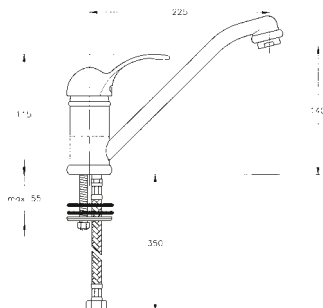

R I C O R D I

2750

codice finitura

2750 12 I cromato - chrome

miscelatore monocomando da incasso per doccia .
concealed single lever shower mixer.

2761

codice finitura

2761 12 I cromato - chrome

concealed single lever bath-shower mixer with push-
button diverter.

2751

codice	finitura
--------	----------

2751 12 | cromato - chrome

miscelatore monocomando per vasca esterno con doccia a parete doppio uso, flessibile cm 150.

single lever basin mixer with pop-up waste.

2764

codice	mis.	finitura
--------	------	----------

2764 10 | 1" cromato - chrome
2764 04 | 1"1/4 cromato - chrome

miscelatore monocomando per bidet, con scarico, erogazione a doccetta orientabile. Disponibile solo con tubetti flessibili inox.

single lever bidet mixer with adjustable aerator spout and pop-up waste.

2768

codice	finitura
--------	----------

2768 12 | cromato - chrome

miscelatore monocomando per lavello monoforo, bocca girevole. Disponibile solo con tubetti flessibili inox.