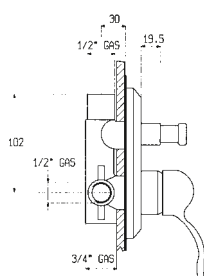

- 2750** miscelatore monocomando da incasso per doccia
- 2761** miscelatore monocomando per doccia esterno a parete
- 2759** miscelatore monocomando da incasso per vasca con deviatore incorporato
- 2751** miscelatore monocomando per vasca esterno con doccia a parete doppio uso, flessibile cm 150
- 2762** miscelatore monocomando per lavabo con scarico
- 2764** miscelatore monocomando per bidet con scarico, erogazione a doccetta orientabile
- 2768** miscelatore monocomando per lavello monoforo, bocca girevole
- 2772** miscelatore monocomando per lavello a parete, bocca girevole

R I C O R D I

2750

codice finitura

2750 12 I cromato - chrome

miscelatore monocomando da incasso per doccia .
concealed single lever shower mixer.

2761

codice finitura

2761 12 I cromato - chrome

miscelatore monocomando per doccia esterno a parete.
wall mounted single lever shower mixer .

2759

codice finitura

2759 12 I cromato - chrome

miscelatore monocomando da incasso per vasca con
deviatore incorporato.

concealed single lever bath-shower mixer with push-
button diverter.

2751

codice	finitura
--------	----------

2751 12 | cromato - chrome

miscelatore monocomando per vasca esterno con doccia a parete doppio uso, flessibile cm 150.