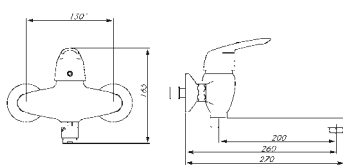

codice	finitura

2772 12 | cromato - chrome

miscelatore monocomando per lavello a parete, bocca girevole.

wall mounted single lever sink mixer with swivel spout.