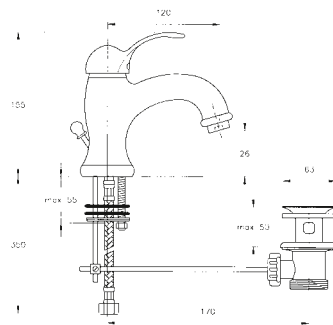

R I C O R D I

2750

codice finitura

2750 12 I cromato - chrome

miscelatore monocomando da incasso per doccia .
concealed single lever shower mixer.

2761

codice finitura

2761 12 I cromato - chrome

concealed single lever bath-shower mixer with push-
button diverter.

2751

codice	finitura
--------	----------

2751 12 | cromato - chrome

miscelatore monocomando per vasca esterno con doccia a parete doppio uso, flessibile cm 150.

wall mounted single lever bath-shower mixer with hand-shower set.

2762

codice	mis.	finitura
--------	------	----------

2762 10 | 1" cromato - chrome
2762 04 | 1"1/4 cromato - chrome

miscelatore monocomando per lavabo con scarico. Disponibile solo con tubetti flessibili inox.

single lever basin mixer with pop-up waste.

2764

codice	mis.	finitura
--------	------	----------

2764 10 | 1" cromato - chrome
2764 04 | 1"1/4 cromato - chrome

miscelatore monocomando per bidet, con scarico, erogazione a doccetta orientabile. Disponibile solo con tubetti flessibili inox.