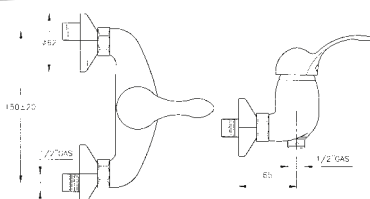

- 2750** miscelatore monocomando da incasso per doccia
- 2761** miscelatore monocomando per doccia esterno a parete
- 2759** miscelatore monocomando da incasso per vasca con deviatore incorporato
- 2751** miscelatore monocomando per vasca esterno con doccia a parete doppio uso, flessibile cm 150
- 2762** miscelatore monocomando per lavabo con scarico
- 2764** miscelatore monocomando per bidet con scarico, erogazione a doccetta orientabile
- 2768** miscelatore monocomando per lavello monoforo, bocca girevole
- 2772** miscelatore monocomando per lavello a parete, bocca girevole

R I C O R D I

2750

codice finitura

2750 12 I cromato - chrome

miscelatore monocomando da incasso per doccia .
concealed single lever shower mixer.

2761

codice finitura

2761 12 I cromato - chrome

miscelatore monocomando per doccia esterno a parete.
wall mounted single lever shower mixer .

2759

codice finitura

2759 12 I cromato - chrome

miscelatore monocomando da incasso per vasca con
deviatore incorporato.

concealed single lever bath-shower mixer with push-
button diverter.

2751

codice	finitura
--------	----------

2751 12 | cromato - chrome

miscelatore monocomando per vasca esterno con doccia a parete doppio uso, flessibile cm 150.