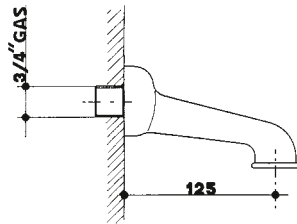

14

codice	finitura

- 0014 12 I cromato - chrome
- 0014 T 12 I ottonato - brass
- 0014 Z 12 W I bianco-ottonato - white-brass
- 0014 V 12 W I bianco-cromato - white-chrome
- 0014 R 12 I cromato-ottonato - chrome-brass

deviatore da incasso per gruppo vasca.

concealed diverter.

47

codice	finitura

- 0047 34 I cromato - chrome
- 0047 T 34 I ottonato - brass
- 0047 Z 34 W I bianco-ottonato - white-brass
- 0047 V 34 W I bianco-cromato - white-chrome
- 0047 R 34 I cromato-ottonato - chrome-brass

bocca erogazione per vasca.

spout.

1109

codice	finitura

- 1109 12 I cromato - chrome
- 1109 T 12 I ottonato - brass
- 1109 Z 12 W I bianco-ottonato - white-brass
- 1109 V 12 W I bianco-cromato - white-chrome
- 1109 R 12 I cromato-ottonato - chrome-brass

gruppo da bordo vasca con deviatore, bocca e doccia con flessibile cm 150.

deck mounted bath mixer with extensible hand-shower and diverter.