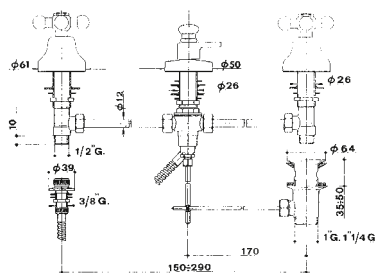

1165

codice	mis.	finitura

1165	10	I 1"	cromato - chrome
1165 T	10	I 1"	ottonato - brass
1165 Z	10	W I 1"	bianco-ottonato - white-brass
1165 V	10	W I 1"	bianco-cromato - white-chrome
1165 R	10	I 1"	cromato-ottonato - chrome- brass
1165	04	I 1"1/4	cromato - chrome
1165 T	04	I 1"1/4	ottonato - brass
1165 Z	04	W I 1"1/4	bianco-ottonato - white-brass
1165 V	04	W I 1"1/4	bianco-cromato - white-chrome
1165 R	04	I 1"1/4	cromato-ottonato - chrome- brass

gruppo per bidet con doccia e scarico.

bidet mixer with shower and pop-up waste.