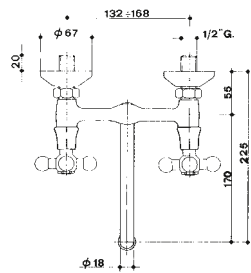

1194

codice	finitura

1194	12	I cromato - chrome
1194 T	12	I ottonato - brass
1194 Z	12	W I bianco-ottonato - white-brass
1194 V	12	W I bianco-cromato - white-chrome
1194 R	12	I cromato-ottonato - chrome-brass

gruppo per lavello a parete con aeratore, bocca girevole.

wall mounted sink mixer with swivel spout.