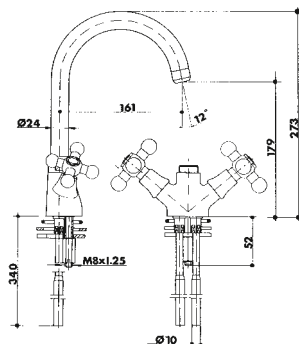

1197

codice	finitura

1197	12	I cromato - chrome
1197 T	12	I ottonato - brass
1197 Z	12	W I bianco-ottonato - white-brass
1197 V	12	W I bianco-cromato - white-chrome
1197 R	12	I cromato-ottonato - chrome-brass

gruppo monoforo pesante per lavello, bocca girevole.

single hole sink mixer with high swivel spout.