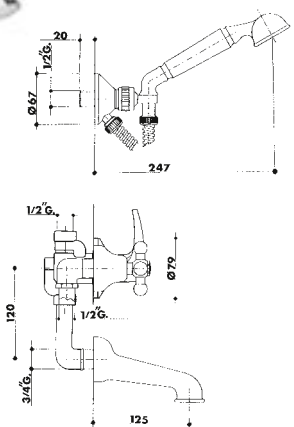

codice	finitura

- 1108 12 | cromato - chrome
- 1108 T 12 | ottonato - brass
- 1108 Z 12 W | bianco-ottonato - white-brass
- 1108 V 12 W | bianco-cromato - white-chrome
- 1108 R 12 | cromato-ottonato - chrome-brass

gruppo vasca incasso con deviatore, bocca a parete, doccia con flessibile cm 150 e gancio a muro.

concealed bath-shower mixer with spout, adjustable wall bracket and flexible hose.