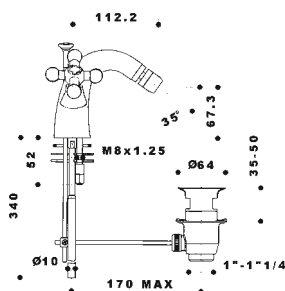

codice	mis.	finitura

1158	10	I 1"	cromato - chrome
1158 T	10	I 1"	ottonato - brass
1158 Z	10	W I 1"	bianco-ottonato - white-brass
1158 V	10	W I 1"	bianco-cromato - white-chrome
1158 R	10	I 1"	cromato-ottonato - chrome- brass
1158	04	I 1"1/4	cromato - chrome
1158 T	04	I 1"1/4	ottonato - brass
1158 Z	04	W I 1"1/4	bianco-ottonato - white-brass
1158 V	04	W I 1"1/4	bianco-cromato - white-chrome
1158 R	04	I 1"1/4	cromato-ottonato - chrome- brass

gruppo monoforo per bidet con scarico.

single hole bidet mixer with pop-up waste.