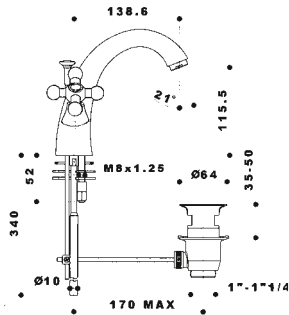

1132

codice	mis.	finitura

1132 10	I 1"	cromato - chrome
1132 T 10	I 1"	ottonato - brass
1132 Z 10 W	I 1"	bianco-ottonato - white-brass
1132 V 10 W	I 1"	bianco-cromato - white-chrome
1132 R 10	I 1"	cromato-ottonato - chrome- brass
1132 04	I 1"1/4	cromato - chrome
1132 T 04	I 1"1/4	ottonato - brass
1132 Z 04 W	I 1"1/4	bianco-ottonato - white-brass
1132 V 04 W	I 1"1/4	bianco-cromato - white-chrome
1132 R 04	I 1"1/4	cromato-ottonato - chrome- brass

gruppo monoforo per lavabo con scarico.

single hole basin mixer with pop-up waste.

1134