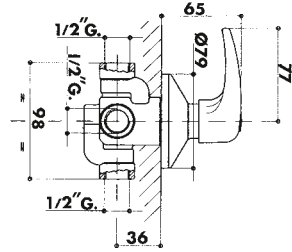

14

codice	finitura

- 0014 12 I cromato - chrome
- 0014 T 12 I ottonato - brass
- 0014 Z 12 W I bianco-ottonato - white-brass
- 0014 V 12 W I bianco-cromato - white-chrome
- 0014 R 12 I cromato-ottonato - chrome-brass

deviatore da incasso per gruppo vasca.

concealed diverter.

47