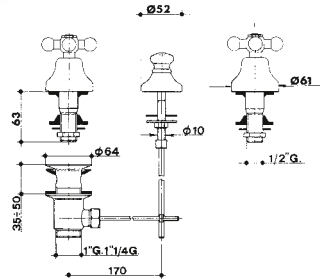

1175

codice	mis.	finitura

1175	10	I 1"	cromato - chrome
1175 T	10	I 1"	ottonato - brass
1175 Z	10	W I 1"	bianco-ottonato - white-brass
1175 V	10	W I 1"	bianco-cromato - white-chrome
1175 R	10	I 1"	cromato-ottonato - chrome- brass
1175	04	I 1"1/4	cromato - chrome
1175 T	04	I 1"1/4	ottonato - brass
1175 Z	04	W I 1"1/4	bianco-ottonato - white-brass
1175 V	04	W I 1"1/4	bianco-cromato - white-chrome
1175 R	04	I 1"1/4	cromato-ottonato - chrome- brass

gruppo per bidet con scarico.

bidet mixer with pop-up waste.