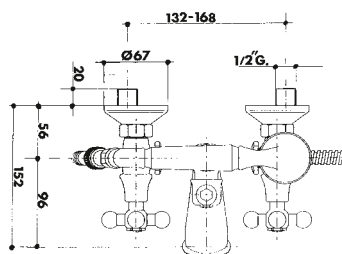

1100

codice	finitura

- 1100 12 | cromato - chrome
- 1100 T 12 | ottonato - brass
- 1100 Z 12 W | bianco-ottonato - white-brass
- 1100 V 12 W | bianco-cromato - white-chrome
- 1100 R 12 | cromato-ottonato - chrome-brass

gruppo vasca con doccia e flessibile.

bath mixer with shower and flexible hose.

1102