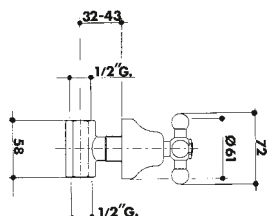

codice	finitura

- 1124 12 | cromato - chrome
- 1124 T 12 | ottonato - brass
- 1124 Z 12 W | bianco-ottonato - white-brass
- 1124 V 12 W | bianco-cromato - white-chrome
- 1124 R 12 | cromato-ottonato - chrome-brass

rubinetto da incasso diritto con maniglia.

concealed straight tap with handle.