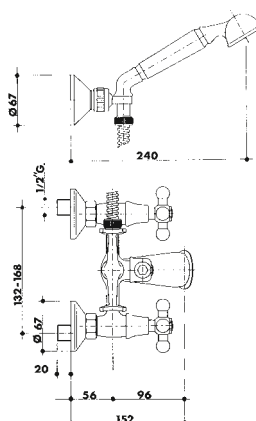

codice	finitura

- 1102 12 | cromato - chrome
- 1102 T 12 | ottonato - brass
- 1102 Z 12 W | bianco-ottonato - white-brass
- 1102 V 12 W | bianco-cromato - white-chrome
- 1102 R 12 | cromato-ottonato - chrome-brass

gruppo vasca con doccia e flessibile doppio uso.

bath mixer with shower, adjustable wall bracket and flexible hose.

1108