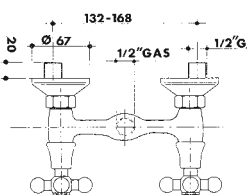

1103

codice	finitura

- 1103 12 | cromato - chrome
- 1103 T 12 | ottonato - brass
- 1103 Z 12 W | bianco-ottonato - white-brass
- 1103 V 12 W | bianco-cromato - white-chrome
- 1103 R 12 | cromato-ottonato - chrome-brass

gruppo per doccia esterno a parete.

wall mounted shower mixer.

1124