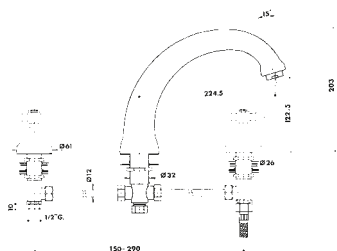

1110

codice	finitura

- 1110 12 | cromato - chrome
- 1110 T 12 | ottonato - brass
- 1110 Z 12 W | bianco-ottonato - white-brass
- 1110 V 12 W | bianco-cromato - white-chrome
- 1110 R 12 | cromato-ottonato - chrome-brass

gruppo da bordo vasca senza deviatore.

deck mounted bath mixer.

1103

codice	finitura

- 1103 12 | cromato - chrome
- 1103 T 12 | ottonato - brass
- 1103 Z 12 W | bianco-ottonato - white-brass
- 1103 V 12 W | bianco-cromato - white-chrome
- 1103 R 12 | cromato-ottonato - chrome-brass

gruppo per doccia esterno a parete.

wall mounted shower mixer.

1124

codice	finitura

- 1124 12 | cromato - chrome
- 1124 T 12 | ottonato - brass
- 1124 Z 12 W | bianco-ottonato - white-brass
- 1124 V 12 W | bianco-cromato - white-chrome
- 1124 R 12 | cromato-ottonato - chrome-brass

rubinetto da incasso diritto con maniglia.

concealed straight tap with handle.