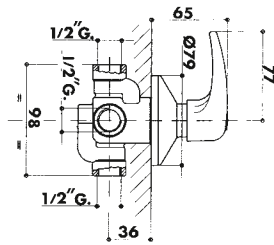

gruppo vasca incasso con deviatore, bocca a parete, doccia con flessibile cm 150 e gancio a muro.

concealed bath-shower mixer with spout, adjustable wall bracket and flexible hose.

14

codice	finitura
--------	----------