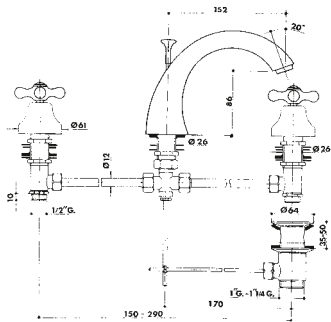

135

codice	mis.	finitura

0135	10	I 1"	cromato - chrome
0135 T	10	I 1"	ottonato - brass
0135 Z	10	W I 1"	bianco-ottonato - white-brass
0135 V	10	W I 1"	bianco-cromato - white-chrome
0135 R	10	I 1"	cromato-ottonato - chrome- brass
0135	04	I 1"1/4	cromato - chrome
0135 T	04	I 1"1/4	ottonato - brass
0135 Z	04	W I 1"1/4	bianco-ottonato - white-brass
0135 V	04	W I 1"1/4	bianco-cromato - white-chrome
0135 R	04	I 1"1/4	cromato-ottonato - chrome- brass

gruppo per lavabo bocca alta, con scarico.

basin mixer with pop-up waste.

136