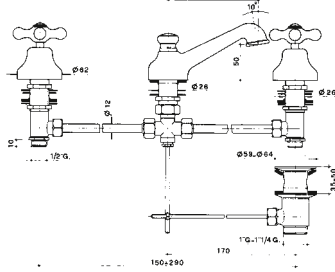

134

codice	mis.	finitura

0134	10	I 1"	cromato - chrome
0134 T	10	I 1"	ottonato - brass
0134 Z	10	W I 1"	bianco-ottonato - white-brass
0134 V	10	W I 1"	bianco-cromato - white-chrome
0134 R	10	I 1"	cromato-ottonato - chrome- brass
0134	04	I 1"1/4	cromato - chrome
0134 T	04	I 1"1/4	ottonato - brass
0134 Z	04	W I 1"1/4	bianco-ottonato - white-brass
0134 V	04	W I 1"1/4	bianco-cromato - white-chrome
0134 R	04	I 1"1/4	cromato-ottonato - chrome- brass

gruppo per lavabo con scarico.

basin mixer with pop-up waste.