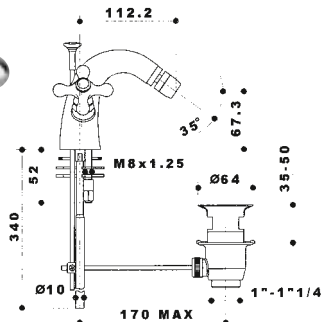

rubinetto da incasso diritto con maniglia.

concealed straight tap with handle.

132

codice	mis.	finitura
--------	------	----------

- 0132 10 I 1" cromato - chrome
- 0132 T 10 I 1" ottonato - brass
- 0132 Z 10 W I 1" bianco-ottonato - white-brass
- 0132 V 10 W I 1" bianco-cromato - white-chrome
- 0132 R 10 I 1" cromato-ottonato - chrome- brass
- 0132 04 I 1"1/4 cromato - chrome
- 0132 T 04 I 1"1/4 ottonato - brass
- 0132 Z 04 W I 1"1/4 bianco-ottonato - white-brass
- 0132 V 04 W I 1"1/4 bianco-cromato - white-chrome
- 0132 R 04 I 1"1/4 cromato-ottonato - chrome- brass

gruppo per lavabo bocca alta, con scarico.

basin mixer with pop-up waste.

136

codice	mis.	finitura
--------	------	----------

- | | | | |
|--------|----|-----------|----------------------------------|
| 0136 | 10 | I 1" | cromato - chrome |
| 0136 T | 10 | I 1" | ottonato - brass |
| 0136 Z | 10 | W I 1" | bianco-ottonato - white-brass |
| 0136 V | 10 | W I 1" | bianco-cromato - white-chrome |
| 0136 R | 10 | I 1" | cromato-ottonato - chrome- brass |
| 0136 | 04 | I 1"1/4 | cromato - chrome |
| 0136 T | 04 | I 1"1/4 | ottonato - brass |
| 0136 Z | 04 | W I 1"1/4 | bianco-ottonato - white-brass |
| 0136 V | 04 | W I 1"1/4 | bianco-cromato - white-chrome |
| 0136 R | 04 | I 1"1/4 | cromato-ottonato - chrome- brass |

gruppo per lavabo collo alto girevole, con scarico.

basin mixer with swivel high neck and pop-up waste.

158

codice mis. finitura

0158	10	I	1"	cromato - chrome
0158 T	10	I	1"	ottonato - brass
0158 Z	10	W	1"	bianco-ottonato - white-brass
0158 V	10	W	1"	bianco-cromato - white-chrome
0158 R	10	I	1"	cromato-ottonato - chrome- brass
0158	04	I	1"1/4	cromato - chrome
0158 T	04	I	1"1/4	ottonato - brass
0158 Z	04	W	1"1/4	bianco-ottonato - white-brass
0158 V	04	W	1"1/4	bianco-cromato - white-chrome
0158 R	04	I	1"1/4	cromato-ottonato - chrome- brass