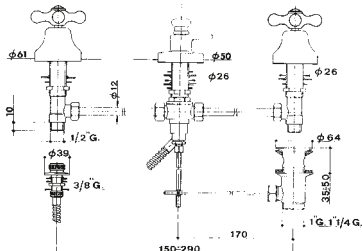

158

codice mis. finitura

0158	10	I	1"	cromato - chrome
0158 T	10	I	1"	ottonato - brass
0158 Z	10	W	1"	bianco-ottonato - white-brass
0158 V	10	W	1"	bianco-cromato - white-chrome
0158 R	10	I	1"	cromato-ottonato - chrome- brass
0158	04	I	1"1/4	cromato - chrome
0158 T	04	I	1"1/4	ottonato - brass
0158 Z	04	W	1"1/4	bianco-ottonato - white-brass
0158 V	04	W	1"1/4	bianco-cromato - white-chrome
0158 R	04	I	1"1/4	cromato-ottonato - chrome- brass

gruppo monoforo per bidet con scarico.

single hole bidet mixer with pop-up waste.

165

codice mis. finitura

0165	10	I	1"	cromato - chrome
0165 T	10	I	1"	ottonato - brass
0165 Z	10	W	1"	bianco-ottonato - white-brass
0165 V	10	W	1"	bianco-cromato - white-chrome
0165 R	10	I	1"	cromato-ottonato - chrome- brass
0165	04	I	1"1/4	cromato - chrome
0165 T	04	I	1"1/4	ottonato - brass
0165 Z	04	W	1"1/4	bianco-ottonato - white-brass
0165 V	04	W	1"1/4	bianco-cromato - white-chrome
0165 R	04	I	1"1/4	cromato-ottonato - chrome- brass

gruppo per bidet con doccia e scarico.

bidet mixer with shower and pop-up waste.

175

codice mis. finitura

0175	10	I	1"	cromato - chrome
0175 T	10	I	1"	ottonato - brass
0175 Z	10	W	1"	bianco-ottonato - white-brass
0175 V	10	W	1"	bianco-cromato - white-chrome
0175 R	10	I	1"	cromato-ottonato - chrome- brass
0175	04	I	1"1/4	cromato - chrome
0175 T	04	I	1"1/4	ottonato - brass
0175 Z	04	W	1"1/4	bianco-ottonato - white-brass
0175 V	04	W	1"1/4	bianco-cromato - white-chrome
0175 R	04	I	1"1/4	cromato-ottonato - chrome- brass

gruppo per bidet con scarico.

bidet mixer with pop-up waste .