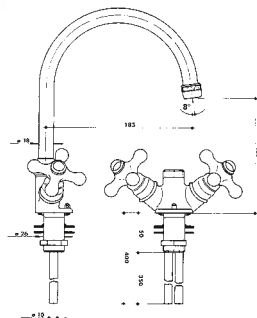

rubinetto da incasso diritto con maniglia.

concealed straight tap with handle.

132

codice	mis.	finitura
--------	------	----------

- 0132 10 I 1" cromato - chrome
- 0132 T 10 I 1" ottonato - brass
- 0132 Z 10 W I 1" bianco-ottonato - white-brass
- 0132 V 10 W I 1" bianco-cromato - white-chrome
- 0132 R 10 I 1" cromato-ottonato - chrome- brass
- 0132 04 I 1"1/4 cromato - chrome
- 0132 T 04 I 1"1/4 ottonato - brass
- 0132 Z 04 W I 1"1/4 bianco-ottonato - white-brass
- 0132 V 04 W I 1"1/4 bianco-cromato - white-chrome
- 0132 R 04 I 1"1/4 cromato-ottonato - chrome- brass

gruppo per bidet con doccia e scarico.

bidet mixer with shower and pop-up waste.

175

codice mis. finitura

0175	10	I	1"	cromato - chrome
0175 T	10	I	1"	ottonato - brass
0175 Z	10	W	1"	bianco-ottonato - white-brass
0175 V	10	W	1"	bianco-cromato - white-chrome
0175 R	10	I	1"	cromato-ottonato - chrome- brass
0175	04	I	1"1/4	cromato - chrome
0175 T	04	I	1"1/4	ottonato - brass
0175 Z	04	W	1"1/4	bianco-ottonato - white-brass
0175 V	04	W	1"1/4	bianco-cromato - white-chrome
0175 R	04	I	1"1/4	cromato-ottonato - chrome- brass

gruppo per bidet con scarico.

bidet mixer with pop-up waste .

194

codice	finitura
--------	----------

- 0194 12 | cromato - chrome
- 0194 T 12 | ottonato - brass
- 0194 Z 12 W | bianco-ottonato - white-brass
- 0194 V 12 W | bianco-cromato - white-chrome
- 0194 R 12 | cromato-ottonato - chrome-brass

gruppo per lavello a parete con aeratore, bocca girevole.

wall mounted sink mixer with siwel spout.

196

codice	finitura
--------	----------

- 0196 12 | cromato - chrome
- 0196 T 12 | ottonato - brass
- 0196 Z 12 W | bianco-ottonato - white-brass
- 0196 V 12 W | bianco-cromato - white-chrome
- 0196 R 12 | cromato-ottonato - chrome-brass