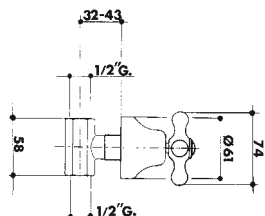

124

codice	finitura

- 0124 12 I cromato - chrome
- 0124 T 12 I ottonato - brass
- 0124 Z 12 W I bianco-ottonato - white-brass
- 0124 V 12 W I bianco-cromato - white-chrome
- 0124 R 12 I cromato-ottonato - chrome-brass

rubinetto da incasso diritto con maniglia.

concealed straight tap with handle.

132