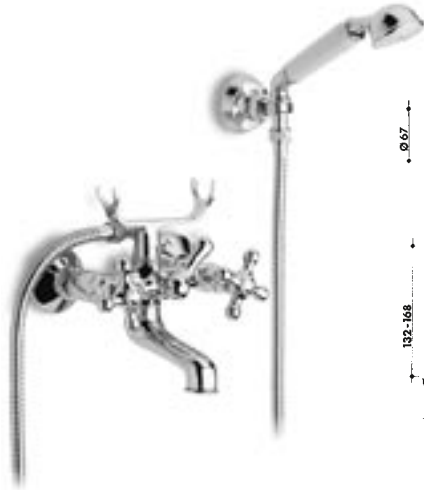

- 100** gruppo vasca con doccia e flessibile
- 102** gruppo vasca con doccia e flessibile doppio uso
- 108** gruppo vasca incasso con deviatore, bocca a parete, doccia con flessibile cm 150 e gancio a muro
- 14** deviatore da incasso per gruppo vasca
- 47** bocca erogazione per vasca
- 103** gruppo per doccia esterno a parete
- 124** rubinetto da incasso diritto con maniglia
- 132** gruppo monoforo per lavabo con scarico
- 198** gruppo monoforo pesante per lavabo con scarico, bocca girevole
- 134** gruppo per lavabo con scarico
- 135** gruppo per lavabo bocca alta con scarico
- 136** gruppo per lavabo collo alto girevole, con scarico
- 158** gruppo monoforo per bidet con scarico
- 165** gruppo per bidet con doccia e scarico
- 175** gruppo per bidet con scarico
- 194** gruppo per lavello a parete con aeratore, bocca girevole
- 196** gruppo monoforo per lavello, bocca alta girevole
- 197** gruppo monoforo pesante per lavello, bocca girevole

gruppo vasca con doccia e flessibile.

bath mixer with shower and flexible hose.

102

codice	finitura
--------	----------

- 0102 12 | cromato - chrome
- 0102 T 12 | ottonato - brass
- 0102 Z 12 W | bianco-ottonato - white-brass
- 0102 V 12 W | bianco-cromato - white-chrome
- 0102 R 12 | cromato-ottonato - chrome-brass

gruppo vasca con doccia e flessibile doppio uso.

bath mixer with shower, adjustable wall bracket and flexible hose.

108

codice	finitura
--------	----------

- 0108 12 | cromato - chrome
- 0108 T 12 | ottonato - brass
- 0108 Z 12 W | bianco-ottonato - white-brass
- 0108 V 12 W | bianco-cromato - white-chrome
- 0108 R 12 | cromato-ottonato - chrome-brass

gruppo vasca incasso con deviatore, bocca a parete, doccia con flessibile cm 150 e gancio a muro.

concealed bath-shower mixer with spout, adjustable wall bracket and flexible hose.

14

codice	finitura
--------	----------