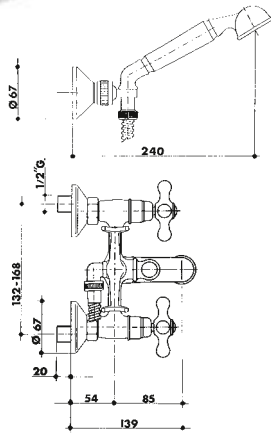

102

codice	finitura

- 0102 12 | cromato - chrome
- 0102 T 12 | ottonato - brass
- 0102 Z 12 W | bianco-ottonato - white-brass
- 0102 V 12 W | bianco-cromato - white-chrome
- 0102 R 12 | cromato-ottonato - chrome-brass

gruppo vasca con doccia e flessibile doppio uso.

bath mixer with shower, adjustable wall bracket and flexible hose.