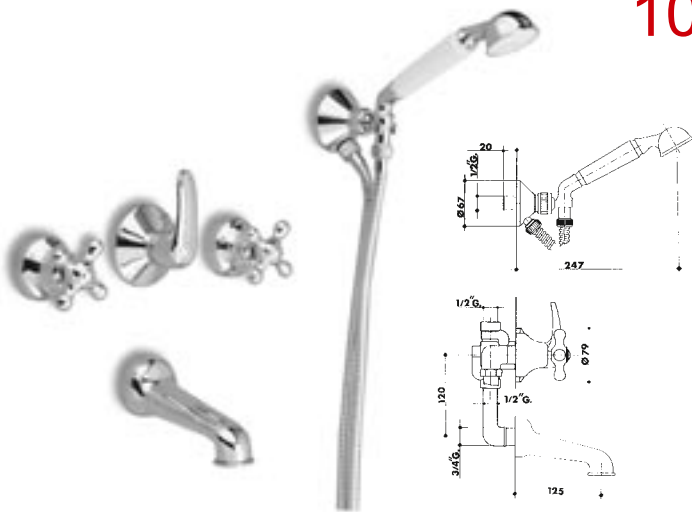

- 100** gruppo vasca con doccia e flessibile
- 102** gruppo vasca con doccia e flessibile doppio uso
- 108** gruppo vasca incasso con deviatore, bocca a parete, doccia con flessibile cm 150 e gancio a muro
- 14** deviatore da incasso per gruppo vasca
- 47** bocca erogazione per vasca
- 103** gruppo per doccia esterno a parete
- 124** rubinetto da incasso diritto con maniglia
- 132** gruppo monoforo per lavabo con scarico
- 198** gruppo monoforo pesante per lavabo con scarico, bocca girevole
- 134** gruppo per lavabo con scarico
- 135** gruppo per lavabo bocca alta con scarico
- 136** gruppo per lavabo collo alto girevole, con scarico
- 158** gruppo monoforo per bidet con scarico
- 165** gruppo per bidet con doccia e scarico
- 175** gruppo per bidet con scarico
- 194** gruppo per lavello a parete con aeratore, bocca girevole
- 196** gruppo monoforo per lavello, bocca alta girevole
- 197** gruppo monoforo pesante per lavello, bocca girevole

gruppo vasca con doccia e flessibile doppio uso.

bath mixer with shower, adjustable wall bracket and flexible hose.

108

codice	finitura
--------	----------

- 0108 12 | cromato - chrome
- 0108 T 12 | ottonato - brass
- 0108 Z 12 W | bianco-ottonato - white-brass
- 0108 V 12 W | bianco-cromato - white-chrome
- 0108 R 12 | cromato-ottonato - chrome-brass

gruppo vasca incasso con deviatore, bocca a parete, doccia con flessibile cm 150 e gancio a muro.

concealed bath-shower mixer with spout, adjustable wall bracket and flexible hose.

14

codice	finitura
--------	----------