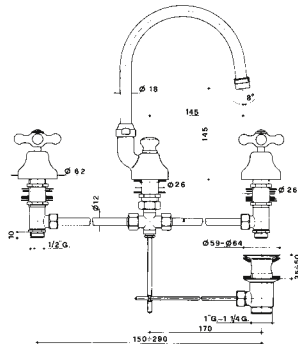

gruppo per lavabo con scarico.

basin mixer with pop-up waste.

135

codice	mis.	finitura
--------	------	----------

- | | | | |
|--------|----|-----------|----------------------------------|
| 0135 | 10 | I 1" | cromato - chrome |
| 0135 T | 10 | I 1" | ottonato - brass |
| 0135 Z | 10 | W I 1" | bianco-ottonato - white-brass |
| 0135 V | 10 | W I 1" | bianco-cromato - white-chrome |
| 0135 R | 10 | I 1" | cromato-ottonato - chrome- brass |
| 0135 | 04 | I 1"1/4 | cromato - chrome |
| 0135 T | 04 | I 1"1/4 | ottonato - brass |
| 0135 Z | 04 | W I 1"1/4 | bianco-ottonato - white-brass |
| 0135 V | 04 | W I 1"1/4 | bianco-cromato - white-chrome |
| 0135 R | 04 | I 1"1/4 | cromato-ottonato - chrome- brass |

gruppo per lavabo bocca alta, con scarico.

basin mixer with pop-up waste.

136

codice	mis.	finitura
--------	------	----------

- | | | | |
|--------|----|-----------|----------------------------------|
| 0136 | 10 | I 1" | cromato - chrome |
| 0136 T | 10 | I 1" | ottonato - brass |
| 0136 Z | 10 | W I 1" | bianco-ottonato - white-brass |
| 0136 V | 10 | W I 1" | bianco-cromato - white-chrome |
| 0136 R | 10 | I 1" | cromato-ottonato - chrome- brass |
| 0136 | 04 | I 1"1/4 | cromato - chrome |
| 0136 T | 04 | I 1"1/4 | ottonato - brass |
| 0136 Z | 04 | W I 1"1/4 | bianco-ottonato - white-brass |
| 0136 V | 04 | W I 1"1/4 | bianco-cromato - white-chrome |
| 0136 R | 04 | I 1"1/4 | cromato-ottonato - chrome- brass |