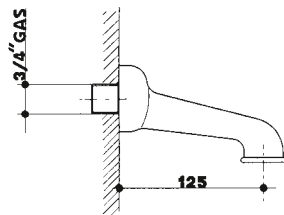

codice	finitura

- 0047 34 | cromato - chrome
- 0047 T 34 | ottonato - brass
- 0047 Z 34 W | bianco-ottonato - white-brass
- 0047 V 34 W | bianco-cromato - white-chrome
- 0047 R 34 | cromato-ottonato - chrome-brass

bocca erogazione per vasca.

spout.