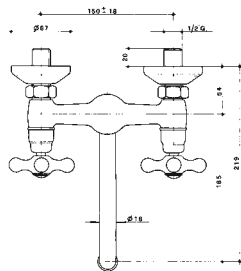

194

codice	finitura

- 0194 12 | cromato - chrome
- 0194 T 12 | ottonato - brass
- 0194 Z 12 W | bianco-ottonato - white-brass
- 0194 V 12 W | bianco-cromato - white-chrome
- 0194 R 12 | cromato-ottonato - chrome-brass

gruppo per lavello a parete con aeratore, bocca girevole.

wall mounted sink mixer with siwel spout.

196