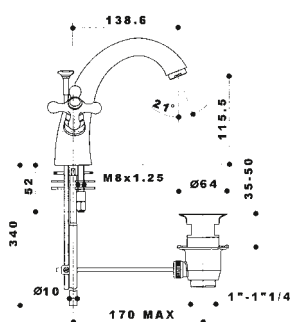

bocca erogazione per vasca.

spout.

103

codice	finitura
--------	----------

- 0103 12 | cromato - chrome
- 0103 T 12 | ottonato - brass
- 0103 Z 12 W | bianco-ottonato - white-brass
- 0103 V 12 W | bianco-cromato - white-chrome
- 0103 R 12 | cromato-ottonato - chrome-brass

rubinetto da incasso diritto con maniglia.

concealed straight tap with handle.

132

codice	mis.	finitura
--------	------	----------

- 0132 10 I 1" cromato - chrome
- 0132 T 10 I 1" ottonato - brass
- 0132 Z 10 W I 1" bianco-ottonato - white-brass
- 0132 V 10 W I 1" bianco-cromato - white-chrome
- 0132 R 10 I 1" cromato-ottonato - chrome- brass
- 0132 04 I 1"1/4 cromato - chrome
- 0132 T 04 I 1"1/4 ottonato - brass
- 0132 Z 04 W I 1"1/4 bianco-ottonato - white-brass
- 0132 V 04 W I 1"1/4 bianco-cromato - white-chrome
- 0132 R 04 I 1"1/4 cromato-ottonato - chrome- brass