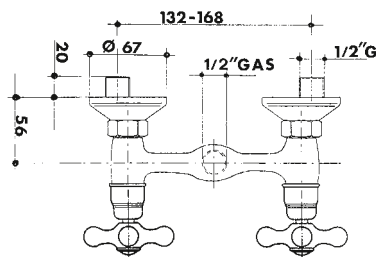

103

codice	finitura

- 0103 12 | cromato - chrome
- 0103 T 12 | ottonato - brass
- 0103 Z 12 W | bianco-ottonato - white-brass
- 0103 V 12 W | bianco-cromato - white-chrome
- 0103 R 12 | cromato-ottonato - chrome-brass

gruppo per doccia esterno a parete.

wall mounted shower mixer.