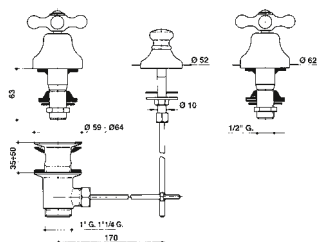

gruppo per lavabo collo alto girevole, con scarico.

basin mixer with swivel high neck and pop-up waste.

158

codice mis. finitura

0158	10	I	1"	cromato - chrome
0158 T	10	I	1"	ottonato - brass
0158 Z	10	W	1"	bianco-ottonato - white-brass
0158 V	10	W	1"	bianco-cromato - white-chrome
0158 R	10	I	1"	cromato-ottonato - chrome- brass
0158	04	I	1"1/4	cromato - chrome
0158 T	04	I	1"1/4	ottonato - brass
0158 Z	04	W	1"1/4	bianco-ottonato - white-brass
0158 V	04	W	1"1/4	bianco-cromato - white-chrome
0158 R	04	I	1"1/4	cromato-ottonato - chrome- brass

gruppo monoforo per bidet con scarico.

single hole bidet mixer with pop-up waste.

165

codice mis. finitura

0165	10	I	1"	cromato - chrome
0165 T	10	I	1"	ottonato - brass
0165 Z	10	W	1"	bianco-ottonato - white-brass
0165 V	10	W	1"	bianco-cromato - white-chrome
0165 R	10	I	1"	cromato-ottonato - chrome- brass
0165	04	I	1"1/4	cromato - chrome
0165 T	04	I	1"1/4	ottonato - brass
0165 Z	04	W	1"1/4	bianco-ottonato - white-brass
0165 V	04	W	1"1/4	bianco-cromato - white-chrome
0165 R	04	I	1"1/4	cromato-ottonato - chrome- brass

gruppo per bidet con doccia e scarico.

bidet mixer with shower and pop-up waste.

175

codice mis. finitura

0175	10	I	1"	cromato - chrome
0175 T	10	I	1"	ottonato - brass
0175 Z	10	W	1"	bianco-ottonato - white-brass
0175 V	10	W	1"	bianco-cromato - white-chrome
0175 R	10	I	1"	cromato-ottonato - chrome- brass
0175	04	I	1"1/4	cromato - chrome
0175 T	04	I	1"1/4	ottonato - brass
0175 Z	04	W	1"1/4	bianco-ottonato - white-brass
0175 V	04	W	1"1/4	bianco-cromato - white-chrome
0175 R	04	I	1"1/4	cromato-ottonato - chrome- brass