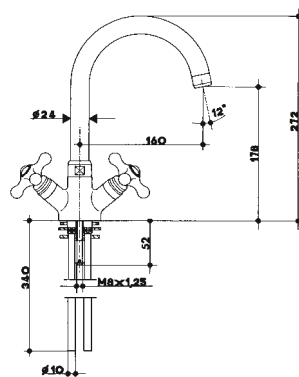

rubinetto da incasso diritto con maniglia.

concealed straight tap with handle.

132

codice	mis.	finitura
--------	------	----------

- 0132 10 I 1" cromato - chrome
- 0132 T 10 I 1" ottonato - brass
- 0132 Z 10 W I 1" bianco-ottonato - white-brass
- 0132 V 10 W I 1" bianco-cromato - white-chrome
- 0132 R 10 I 1" cromato-ottonato - chrome- brass
- 0132 04 I 1"1/4 cromato - chrome
- 0132 T 04 I 1"1/4 ottonato - brass
- 0132 Z 04 W I 1"1/4 bianco-ottonato - white-brass
- 0132 V 04 W I 1"1/4 bianco-cromato - white-chrome
- 0132 R 04 I 1"1/4 cromato-ottonato - chrome- brass

gruppo per lavello a parete con aeratore, bocca girevole.

wall mounted sink mixer with siwel spout.

196

codice	finitura
--------	----------

- 0196 12 | cromato - chrome
- 0196 T 12 | ottonato - brass
- 0196 Z 12 W | bianco-ottonato - white-brass
- 0196 V 12 W | bianco-cromato - white-chrome
- 0196 R 12 | cromato-ottonato - chrome-brass

gruppo monoforo per lavello, bocca alta girevole.

single hole sink mixer with high swivel spout.

197

codice	finitura
--------	----------

- 0197 12 | cromato - chrome
- 0197 T 12 | ottonato - brass
- 0197 Z 12 W | bianco-ottonato - white-brass
- 0197 V 12 W | bianco-cromato - white-chrome
- 0197 R 12 | cromato-ottonato - chrome-brass