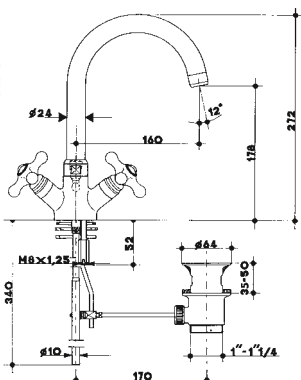

rubinetto da incasso diritto con maniglia.

concealed straight tap with handle.

132

codice	mis.	finitura
--------	------	----------

- 0132 10 I 1" cromato - chrome
- 0132 T 10 I 1" ottonato - brass
- 0132 Z 10 W I 1" bianco-ottonato - white-brass
- 0132 V 10 W I 1" bianco-cromato - white-chrome
- 0132 R 10 I 1" cromato-ottonato - chrome- brass
- 0132 04 I 1"1/4 cromato - chrome
- 0132 T 04 I 1"1/4 ottonato - brass
- 0132 Z 04 W I 1"1/4 bianco-ottonato - white-brass
- 0132 V 04 W I 1"1/4 bianco-cromato - white-chrome
- 0132 R 04 I 1"1/4 cromato-ottonato - chrome- brass

gruppo monoforo per lavabo con scarico.

single hole basin mixer with pop-up waste.

198

codice	mis.	finitura
--------	------	----------

- 0198 10 I 1" cromato - chrome
- 0198 T 10 I 1" ottonato - brass
- 0198 Z 10 W I 1" bianco-ottonato - white-brass
- 0198 V 10 W I 1" bianco-cromato - white-chrome
- 0198 R 10 I 1" cromato-ottonato - chrome- brass
- 0198 04 I 1"1/4 cromato - chrome
- 0198 T 04 I 1"1/4 ottonato - brass
- 0198 Z 04 W I 1"1/4 bianco-ottonato - white-brass
- 0198 V 04 W I 1"1/4 bianco-cromato - white-chrome
- 0198 R 04 I 1"1/4 cromato-ottonato - chrome- brass