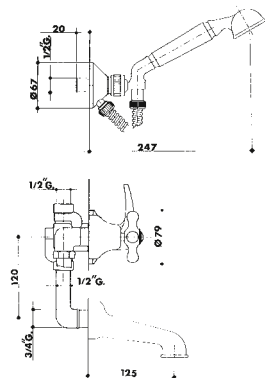

108

codice	finitura

- 0108 12 | cromato - chrome
- 0108 T 12 | ottonato - brass
- 0108 Z 12 W | bianco-ottonato - white-brass
- 0108 V 12 W | bianco-cromato - white-chrome
- 0108 R 12 | cromato-ottonato - chrome-brass

gruppo vasca incasso con deviatore, bocca a parete, doccia con flessibile cm 150 e gancio a muro.

concealed bath-shower mixer with spout, adjustable wall bracket and flexible hose.