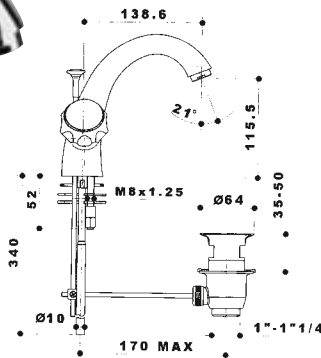

rubinetto da incasso diritto con maniglia.  
concealed straight tap with handle.

46

codice		mis.		finitura
--------	--	------	--	----------

0046	12	I	1/2"	cromato - chrome
0046	34	I	3/4"	cromato - chrome
0046	10	I	1"	cromato - chrome

rubinetto da incasso a cappuccio.

concealed tap with escutcheon.

532

codice		mis.		finitura	maniglia
--------	--	------	--	----------	----------

0532	10	I6C	1"	cromato - chrome	6C
0532	04	I6C	1"1/4	cromato - chrome	6C
0532	10	I6CN	1"	cromato - chrome	6CN
0532	04	I6CN	1"1/4	cromato - chrome	6CN