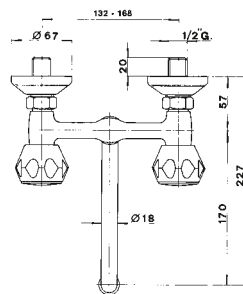

codice			finitura	maniglia

2394	12	I6C	cromato - chrome	6C
2394	12	I6CN	cromato - chrome	6CN

gruppo per lavello a parete, bocca girevole con rompi-getto.

wall mounted sink mixer with swivel spout and plastic chromed aerator.

570