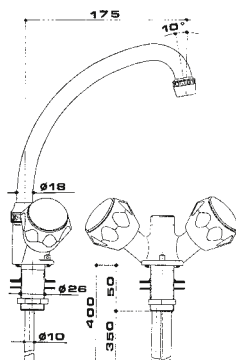

## 508

codice		finitura		maniglia
0508	12	16C	cromato - chrome	6C
0508	12	16CN	cromato - chrome	6CN

gruppo vasca da incasso con deviatore, bocca a parete, doccia con flessibile cm 150 e gancio a muro.

concealed bath-shower mixer with spout, adjustable wall bracket and flexible hose.

# 574

codice			finitura	maniglia
--------	--	--	----------	----------

0574	12	I6C	cromato - chrome	6C
0574	12	I6CN	cromato - chrome	6CN

rubinetto per bidet.

bidet tap.

# 2394

codice			finitura	maniglia
--------	--	--	----------	----------

2394	12	I6C	cromato - chrome	6C
2394	12	I6CN	cromato - chrome	6CN

gruppo per lavello a parete, bocca girevole con rompi-getto.

wall mounted sink mixer with swivel spout and plastic chromed aerator.

# 570

codice			finitura	maniglia
--------	--	--	----------	----------

0570	12	I6C	cromato - chrome	6C
0570	12	I6CN	cromato - chrome	6CN

gruppo monoforo per lavello , bocca girevole.

single hole sink mixer with swivel spout.