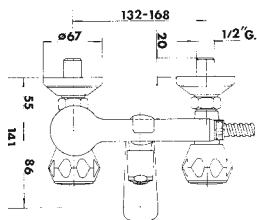

- 2304** gruppo vasca con doccia e flessibile
- 2305** gruppo vasca con doccia e flessibile doppio uso
- 508** gruppo vasca incasso con deviatore, bocca a parete, doccia con flessibile cm 150 e gancio a muro
- 14** deviatore da incasso per gruppo vasca
- 47** bocca erogazione per vasca
- 524** rubinetto da incasso dritto con maniglia
- 46** rubinetto da incasso a cappuccio
- 532** gruppo monoforo per lavabo con scarico
- 533** gruppo monoforo per lavabo senza carico
- 537** gruppo per lavabo bocca alta con scarico
- 554** rubinetto a collo cigno
- 562** gruppo monoforo per bidet con scarico
- 563** gruppo monoforo per bidet senza scarico
- 564** gruppo per bidet con doccia e scarico
- 555** gruppo per bidet con scarico
- 574** rubinetto per bidet
- 2394** gruppo per lavello a parete, bocca girevole con rompigitto
- 570** gruppo monoforo per lavello, bocca girevole

## 2304

codice		finitura		maniglia
2304	12	16C	cromato - chrome	6C
2304	12	16CN	cromato - chrome	6CN

gruppo vasca con doccia e flessibile.

bath mixer with shower and flexible hose.

## 508

codice		finitura		maniglia
0508	12	16C	cromato - chrome	6C
0508	12	16CN	cromato - chrome	6CN

gruppo vasca da incasso con deviatore, bocca a parete, doccia con flessibile cm 150 e gancio a muro.

concealed bath-shower mixer with spout, adjustable wall bracket and flexible hose.