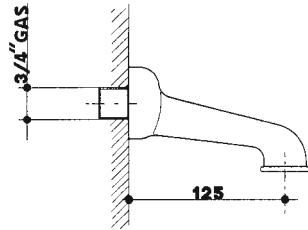

0047 34 | cromato - chrome

bocca erogazione per vasca.
spout.

524

codice	mis.	finitura	maniglia