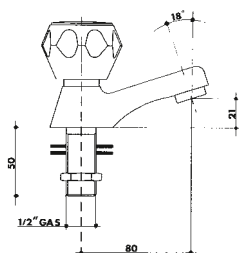

rubinetto a collo cigno.

sink tap.

562

codice	mis.	finitura	maniglia

0562	10	I6C 1"	cromato - chrome 6C
0562	04	I6C 1"1/4	cromato - chrome 6C
0562	10	I6CN 1"	cromato - chrome 6CN
0562	04	I6CN 1"1/4	cromato - chrome 6CN