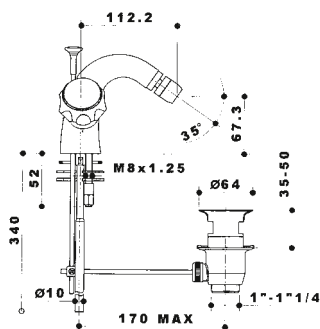

gruppo monoforo per bidet con scarico.

single hole bidet mixer with pop-up waste.