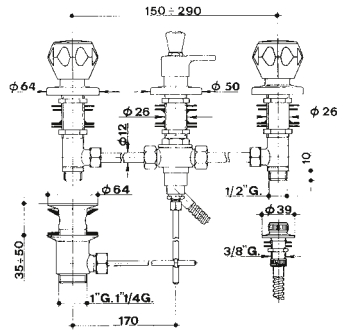

## 508

codice		finitura		maniglia
0508	12	16C	cromato - chrome	6C
0508	12	16CN	cromato - chrome	6CN

gruppo vasca da incasso con deviatore, bocca a parete, doccia con flessibile cm 150 e gancio a muro.

concealed bath-shower mixer with spout, adjustable wall bracket and flexible hose.

# 564

codice	mis.	finitura	maniglia
--------	------	----------	----------

0564	10	I6C	1" cromato - chrome	6C
0564	04	I6C	1"1/4 cromato - chrome	6C
0564	10	I6CN	1" cromato - chrome	6CN
0564	04	I6CN	1"1/4 cromato - chrome	6CN