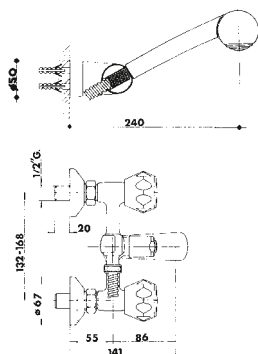

2305

codice		finitura		maniglia
2305	12	16C	cromato - chrome	6C
2305	12	16CN	cromato - chrome	6CN

gruppo vasca con doccia e flessibile doppio uso.

bath mixer with shower, adjustable wall bracket and flexible hose.

508