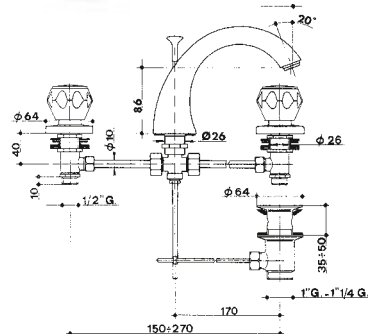

537

codice	mis.	finitura	maniglia

0537	10	I6C 1"	cromato - chrome 6C
0537	04	I6C 1"1/4	cromato - chrome 6C
0537	10	I6CN 1"	cromato - chrome 6CN
0537	04	I6CN 1"1/4	cromato - chrome 6CN

gruppo per lavabo bocca alta, con scarico.

basin mixer with high spout and pop-up waste.

554

codice	finitura	maniglia

0554	12	I6C cromato - chrome 6C
0554	12	I6CN cromato - chrome 6CN