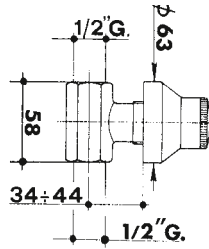

# 524

codice	mis.	finitura	maniglia
--------	------	----------	----------

0524	12	I6C 1/2"	cromato - chrome	6C
0524	34	I6C 3/4"	cromato - chrome	6C
0524	10	I6C 1"	cromato - chrome	6C
0524	12	I6CN 1/2"	cromato - chrome	6CN
0524	34	I6CN 3/4"	cromato - chrome	6CN
0524	10	I6CN 1"	cromato - chrome	6CN

rubinetto da incasso diritto con maniglia.  
concealed straight tap with handle.

46

codice		mis.		finitura
--------	--	------	--	----------

0046	12	I	1/2"	cromato - chrome
0046	34	I	3/4"	cromato - chrome
0046	10	I	1"	cromato - chrome