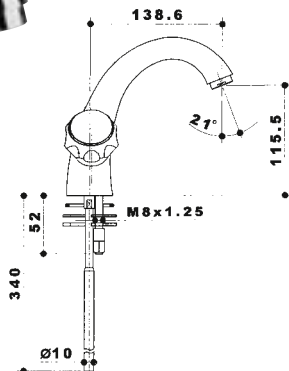

codice		mis.		finitura	maniglia

0533	12	I6C		cromato - chrome	6C
0533	12	I6CN		cromato - chrome	6CN

gruppo monoforo per lavabo senza scarico.

single hole basin mixer without pop-up waste.