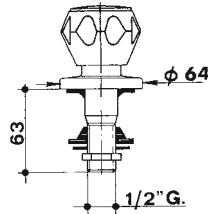

574

codice			finitura	maniglia

0574	12	I6C	cromato - chrome	6C
0574	12	I6CN	cromato - chrome	6CN

rubinetto per bidet.

bidet tap.

2394