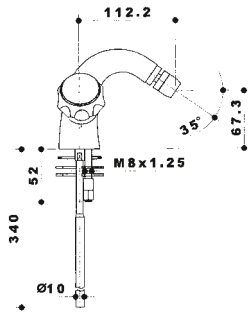

563

codice	finitura	maniglia

0563	12	I6C	cromato - chrome	6C
0563	12	I6CN	cromato - chrome	6CN

gruppo monoforo per bidet senza scarico.

single hole bidet mixer without pop-up waste.

564