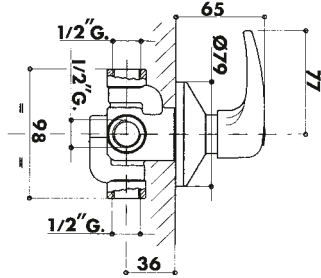

14

codice	finitura

0014 12 | cromato - chrome

deviatore da incasso per gruppo vasca.
concealed diverter.

47

codice	finitura