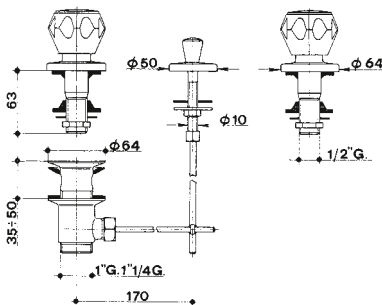

codice	mis.	finitura	maniglia

0555	10	I6C	1" cromato - chrome	6C
0555	04	I6C	1"1/4 cromato - chrome	6C
0555	10	I6CN	1" cromato - chrome	6CN
0555	04	I6CN	1"1/4 cromato - chrome	6CN

gruppo per bidet con scarico.

bidet mixer with pop-up waste.