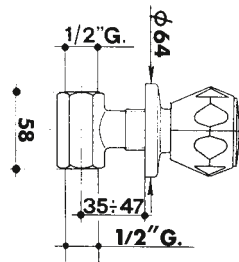

# 524

codice	mis.	finitura	maniglia
--------	------	----------	----------

0524	12	I6C 1/2"	cromato - chrome	6C
0524	34	I6C 3/4"	cromato - chrome	6C
0524	10	I6C 1"	cromato - chrome	6C
0524	12	I6CN 1/2"	cromato - chrome	6CN
0524	34	I6CN 3/4"	cromato - chrome	6CN
0524	10	I6CN 1"	cromato - chrome	6CN

rubinetto da incasso diritto con maniglia.  
concealed straight tap with handle.

46

codice		mis.		finitura
--------	--	------	--	----------

0046	12	I	1/2"	cromato - chrome
0046	34	I	3/4"	cromato - chrome
0046	10	I	1"	cromato - chrome