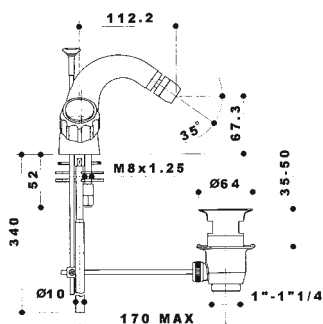

P O L A R E

204

codice		finitura		maniglia
--------	--	----------	--	----------

0204	12	I7PO	cromato - chrome	7PO
0204	12	I15PO	cromato - chrome	15PO

gruppo vasca con doccia e flessibile.

bath mixer with shower and flexible hose.

rubinetto da incasso diritto con maniglia.
concealed straight tap with handle.

46

codice		mis.		finitura
--------	--	------	--	----------

0046	12	I	1/2"	cromato - chrome
0046	34	I	3/4"	cromato - chrome
0046	10	I	1"	cromato - chrome

basin mixer without pop-up waste.

254

codice	finitura	maniglia
--------	----------	----------

0254	12	I7PO cromato - chrome 7PO
0254	12	I15PO cromato - chrome 15PO

rubinetto a collo cigno.

sink tap.

268

codice	mis.	finitura	maniglia
--------	------	----------	----------