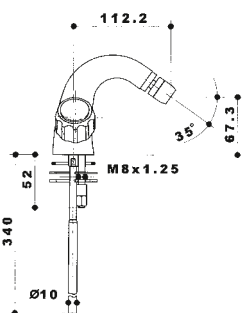

codice	finitura	maniglia

0269	12	I7PO cromato - chrome 7PO
0269	12	I15PO cromato - chrome 15PO

gruppo monoforo per bidet senza scarico.

single hole bidet mixer without pop-up waste.

264