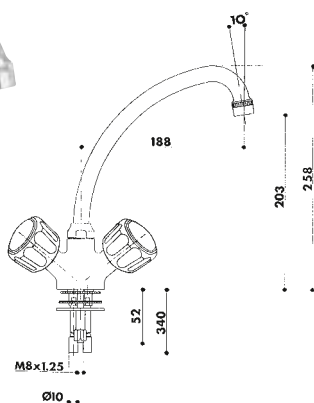

codice		finitura		maniglia

0570	12	I7PO	cromato - chrome	7PO
0570	12	I15PO	cromato - chrome	15PO

gruppo monoforo per lavello, bocca girevole.

single hole sink mixer with swivel spout.