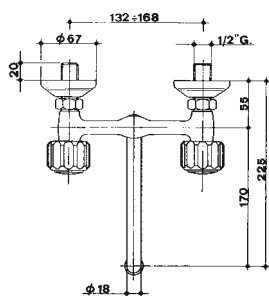

295

codice		finitura		maniglia

0295	12	I7PO	cromato - chrome	7PO
0295	12	I15PO	cromato - chrome	15PO

gruppo per lavello a parete, bocca girevole con rompigitto in ottone cromato.

wall mounted sink mixer with swivel spout.

570