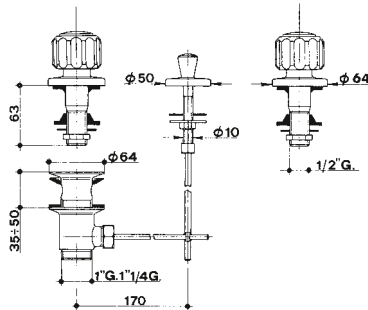

P O L A R E

204

codice		finitura		maniglia
--------	--	----------	--	----------

0204	12	I7PO	cromato - chrome	7PO
0204	12	I15PO	cromato - chrome	15PO

gruppo vasca con doccia e flessibile.

bath mixer with shower and flexible hose.

208

codice		finitura		maniglia
--------	--	----------	--	----------

0208	12	I7PO	cromato - chrome	7PO
0208	12	I15PO	cromato - chrome	15PO

gruppo vasca incasso con deviatore, bocca a parete, doccia flessibile cm 150 e gancio a muro.

rubinetto da incasso diritto con maniglia.
concealed straight tap with handle.

46

codice		mis.		finitura
--------	--	------	--	----------

0046	12	I	1/2"	cromato - chrome
0046	34	I	3/4"	cromato - chrome
0046	10	I	1"	cromato - chrome

gruppo per bidet con doccia e scarico.

bidet mixer with shower and pop-up waste.

275

codice	mis.	finitura	maniglia
--------	------	----------	----------

0275	10	I7PO 1"	cromato - chrome 7PO
0275	04	I7PO 1"1/4	cromato - chrome 7PO
0275	10	I15PO1"	cromato - chrome 15PO
0275	04	I15PO1"1/4	cromato - chrome 15PO