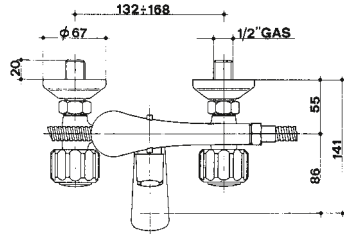

- 204** gruppo vasca con doccia e flessibile
- 205** gruppo vasca con doccia e flessibile doppio uso
- 208** gruppo vasca incasso con deviatore, bocca a parete, doccia con flessibile cm 150 e gancio a muro
- 14** deviatore da incasso per gruppo vasca
- 47** bocca erogazione per vasca
- 224** rubinetto da incasso diritto con maniglia
- 46** rubinetto da incasso a cappuccio
- 232** gruppo monoforo per lavabo con scarico
- 233** gruppo monoforo per lavabo senza scarico
- 234** gruppo per lavabo con scarico
- 244** gruppo per lavabo senza scarico
- 254** rubinetto a collo cigno
- 268** gruppo monoforo per bidet con scarico
- 269** gruppo monoforo per bidet senza scarico
- 264** gruppo per bidet con doccia e scarico
- 275** gruppo per bidet con scarico
- 274** rubinetto per bidet
- 294** gruppo per lavello a parete, bocca girevole con rompigitto
- 295** gruppo per lavello a parete, bocca girevole con rompigitto in ottone cromato
- 570** gruppo monoforo per lavello, bocca girevole

P O L A R E

204

codice		finitura		maniglia
--------	--	----------	--	----------

0204	12	I7PO	cromato - chrome	7PO
0204	12	I15PO	cromato - chrome	15PO

gruppo vasca con doccia e flessibile.

bath mixer with shower and flexible hose.

208

codice		finitura		maniglia
--------	--	----------	--	----------

0208	12	I7PO	cromato - chrome	7PO
0208	12	I15PO	cromato - chrome	15PO

gruppo vasca incasso con deviatore, bocca a parete, doccia flessibile cm 150 e gancio a muro.

rubinetto da incasso diritto con maniglia.
concealed straight tap with handle.

46

codice		mis.		finitura
--------	--	------	--	----------

0046	12	I	1/2"	cromato - chrome
0046	34	I	3/4"	cromato - chrome
0046	10	I	1"	cromato - chrome