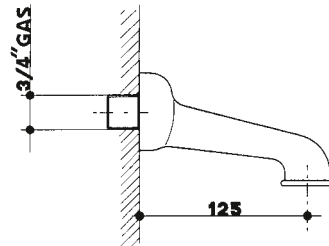

bocca erogazione per vasca.
spout.

224

codice		finitura	

0224	12	I7PO 1/2"	cromato - chrome	7PO
0224	34	I7PO 3/4"	cromato - chrome	7PO
0224	10	I7PO 1"	cromato - chrome	7PO
0224	12	I15PO 1/2"	cromato - chrome	15PO
0224	34	I15PO 3/4"	cromato - chrome	15PO
0224	10	I15PO 1"	cromato - chrome	15PO