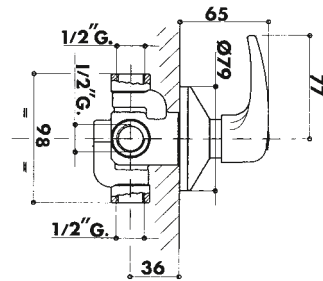

14

codice		finitura	

0014 12 I cromato - chrome

deviatore da incasso per gruppo vasca.
concealed diverter.

47

codice		finitura	

0047 34 I cromato - chrome