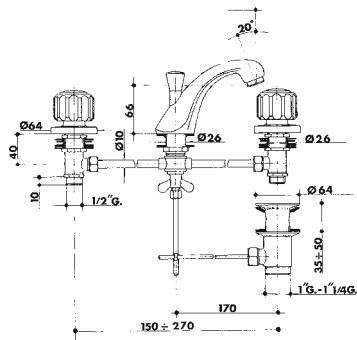

P O L A R E

204

codice		finitura		maniglia
--------	--	----------	--	----------

0204	12	I7PO	cromato - chrome	7PO
0204	12	I15PO	cromato - chrome	15PO

gruppo vasca con doccia e flessibile.

bath mixer with shower and flexible hose.

rubinetto da incasso diritto con maniglia.
concealed straight tap with handle.

46

codice		mis.		finitura
--------	--	------	--	----------

0046	12	I	1/2"	cromato - chrome
0046	34	I	3/4"	cromato - chrome
0046	10	I	1"	cromato - chrome

rubinetto da incasso a cappuccio.

concealed tap with escutcheon.

232

codice		mis.		finitura	maniglia
--------	--	------	--	----------	----------

0232	10	I7PO	1"	cromato - chrome	7PO
0232	04	I7PO	1"1/4	cromato - chrome	7PO
0232	10	I15PO	1"	cromato - chrome	15PO
0232	04	I15PO	1"1/4	cromato - chrome	15PO

gruppo monoforo per lavabo senza scarico.

single hole basin mixer without pop-up waste.

234

codice	mis.	finitura	maniglia
--------	------	----------	----------

0234	10	I7PO 1"	cromato - chrome 7PO
0234	04	I7PO 1"1/4	cromato - chrome 7PO
0234	10	I15PO1"	cromato - chrome 15PO
0234	04	I15PO1"1/4	cromato - chrome 15PO