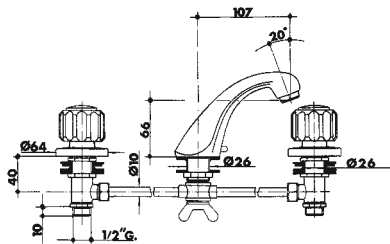

244

codice	finitura	maniglia

0244	12	I7PO cromato - chrome 7PO
0244	12	I15PO cromato - chrome 15PO

gruppo per lavabo senza scarico.

basin mixer without pop-up waste.