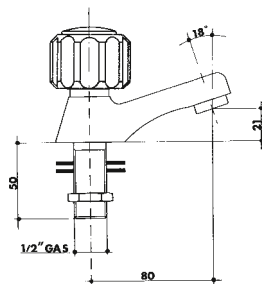

254

codice	finitura	maniglia

0254	12	I7PO cromato - chrome 7PO
0254	12	I15PO cromato - chrome 15PO

rubinetto a collo cigno.

sink tap.