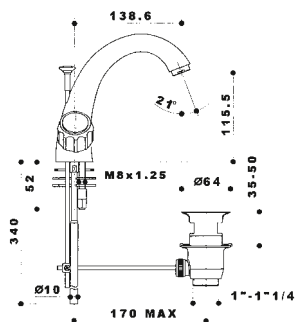

232

codice		mis.		finitura	maniglia

0232	10	I7PO	1"	cromato - chrome	7PO
0232	04	I7PO	1"1/4	cromato - chrome	7PO
0232	10	I15PO	1"	cromato - chrome	15PO
0232	04	I15PO	1"1/4	cromato - chrome	15PO

gruppo monoforo per lavabo con scarico.

single hole basin mixer with pop-up waste.

233

codice		mis.		finitura	maniglia

0233	12	I7PO		cromato - chrome	7PO
0233	12	I15PO		cromato - chrome	15PO

gruppo monoforo per lavabo senza scarico.

single hole basin mixer without pop-up waste.