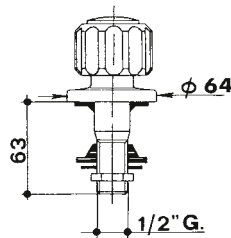

rubinetto per bidet.

bidet tap.

294

codice	finitura	maniglia

0294	12	I7PO cromato - chrome 7PO
0294	12	I15PO cromato - chrome 15PO