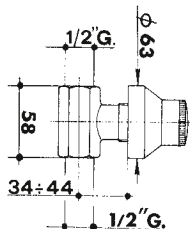

47

codice		finitura	
--------	--	----------	--

0047 34 I cromato - chrome

bocca erogazione per vasca.
spout.

224

codice		finitura	
--------	--	----------	--

0224	12	I7PO 1/2"	cromato - chrome	7PO
0224	34	I7PO 3/4"	cromato - chrome	7PO
0224	10	I7PO 1"	cromato - chrome	7PO
0224	12	I15PO 1/2"	cromato - chrome	15PO
0224	34	I15PO 3/4"	cromato - chrome	15PO
0224	10	I15PO 1"	cromato - chrome	15PO

rubinetto da incasso diritto con maniglia.
concealed straight tap with handle.

46

codice		mis.		finitura
--------	--	------	--	----------

0046	12	I	1/2"	cromato - chrome
0046	34	I	3/4"	cromato - chrome
0046	10	I	1"	cromato - chrome