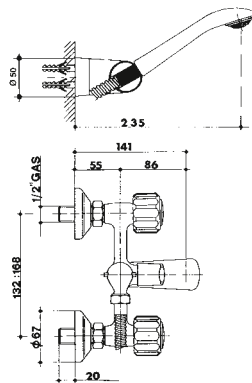

gruppo vasca con doccia e flessibile doppio uso.

bath mixer with shower, adjustable wall bracket and flexible hose.

208

codice		finitura		maniglia

0208	12	I7PO	cromato - chrome	7PO
0208	12	I15PO	cromato - chrome	15PO