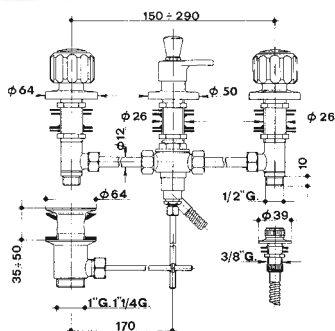

codice	mis.	finitura	maniglia

0264	10	I7PO 1"	cromato - chrome 7PO
0264	04	I7PO 1"1/4	cromato - chrome 7PO
0264	10	I15PO1"	cromato - chrome 15PO
0264	04	I15PO1"1/4	cromato - chrome 15PO

gruppo per bidet con doccia e scarico.

bidet mixer with shower and pop-up waste.