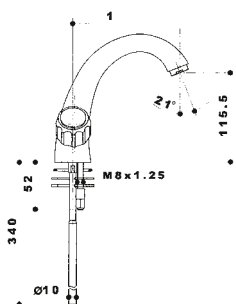

46

codice		mis.		finitura

0046	12	I	1/2"	cromato - chrome
0046	34	I	3/4"	cromato - chrome
0046	10	I	1"	cromato - chrome

rubinetto da incasso a cappuccio.

concealed tap with escutcheon.

232

codice		mis.		finitura	maniglia

0232	10	I7PO	1"	cromato - chrome	7PO
0232	04	I7PO	1"1/4	cromato - chrome	7PO
0232	10	I15PO	1"	cromato - chrome	15PO
0232	04	I15PO	1"1/4	cromato - chrome	15PO

gruppo monoforo per lavabo con scarico.

single hole basin mixer with pop-up waste.

233

codice		mis.		finitura	maniglia

0233	12	I7PO		cromato - chrome	7PO
0233	12	I15PO		cromato - chrome	15PO

gruppo monoforo per lavabo senza scarico.

single hole basin mixer without pop-up waste.