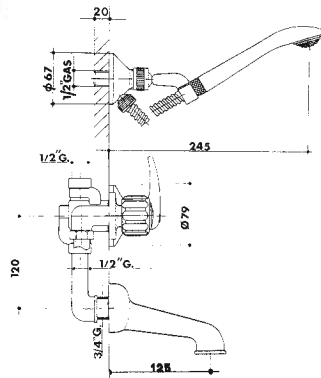

P O L A R E

204

codice		finitura		maniglia
--------	--	----------	--	----------

0204	12	I7PO	cromato - chrome	7PO
0204	12	I15PO	cromato - chrome	15PO

gruppo vasca con doccia e flessibile.

bath mixer with shower and flexible hose.

205

codice		finitura		maniglia
--------	--	----------	--	----------

0205	12	I7PO	cromato - chrome	7PO
0205	12	I15PO	cromato - chrome	15PO

gruppo vasca con doccia e flessibile doppio uso.

bath mixer with shower, adjustable wall bracket and flexible hose.

208

codice		finitura		maniglia
--------	--	----------	--	----------

0208	12	I7PO	cromato - chrome	7PO
0208	12	I15PO	cromato - chrome	15PO

gruppo vasca incasso con deviatore, bocca a parete, doccia flessibile cm 150 e gancio a muro.

rubinetto da incasso diritto con maniglia.
concealed straight tap with handle.

46

codice		mis.		finitura
--------	--	------	--	----------

0046	12	I	1/2"	cromato - chrome
0046	34	I	3/4"	cromato - chrome
0046	10	I	1"	cromato - chrome