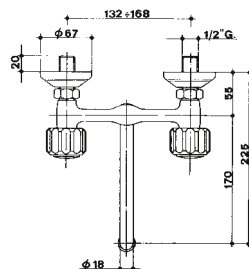

gruppo per lavello a parete, bocca girevole con rompi-getto.

wall mounted sink mixer with swivel spout and plastic chromed aerator.