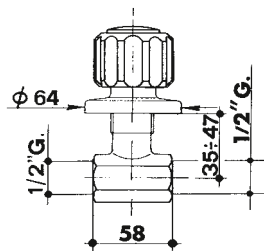

208

codice		finitura		maniglia
--------	--	----------	--	----------

0208	12	I7PO	cromato - chrome	7PO
0208	12	I15PO	cromato - chrome	15PO

gruppo vasca incasso con deviatore, bocca a parete, doccia flessibile cm 150 e gancio a muro.

47

codice		finitura	
--------	--	----------	--

0047 34 I cromato - chrome

bocca erogazione per vasca.
spout.

224

codice		finitura	
--------	--	----------	--

0224	12	I7PO 1/2"	cromato - chrome	7PO
0224	34	I7PO 3/4"	cromato - chrome	7PO
0224	10	I7PO 1"	cromato - chrome	7PO
0224	12	I15PO 1/2"	cromato - chrome	15PO
0224	34	I15PO 3/4"	cromato - chrome	15PO
0224	10	I15PO 1"	cromato - chrome	15PO

rubinetto da incasso diritto con maniglia.
concealed straight tap with handle.

46

codice		mis.		finitura
--------	--	------	--	----------

0046	12	I	1/2"	cromato - chrome
0046	34	I	3/4"	cromato - chrome
0046	10	I	1"	cromato - chrome