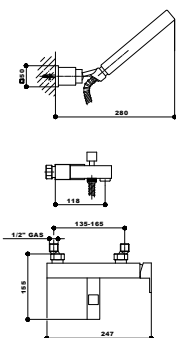

5059	12 cromato - chrome	
------	-----------------------	--

miscelatore monocomando da incasso per vasca, con deviatore incorporato.

concealed single lever bath-shower mixer with push-button diverter.

5060