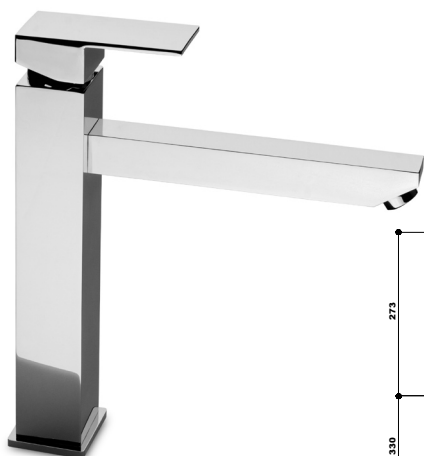

5059	12 cromato - chrome	
------	-----------------------	--

miscelatore monocomando da incasso per vasca, con deviatore incorporato.

concealed single lever bath-shower mixer with push-button diverter.

5060

codice	finitura	euro
--------	----------	------

5060	12	I cromato - chrome
------	----	--------------------

miscelatore monocomando per vasca esterno con doccia a parete doppio uso, flessibile cm 150.

wall mounted single lever bath-shower mixer with hand shower set.

5062

codice	mis.	finitura	euro
--------	------	----------	------

5062	10	I 1"	cromato - chrome
5062	04	I 1 1/4"	cromato - chrome

miscelatore monocomando per lavabo con scarico.

single lever basin mixer with pop-up waste.

5063

codice	mis.	finitura	euro
--------	------	----------	------

5063	10	I 1"	cromato - chrome
5063	04	I 1 1/4"	cromato - chrome

miscelatore monocomando per lavabo alto.

single lever high basin mixer.

5064