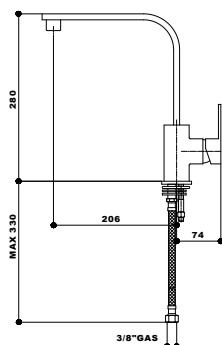

codice	finitura	euro

5097 12	I	cromato - chrome

miscelatore monocomando per lavello monoforo, bocca girevole.
single lever deck sink mixer with swivel spout.