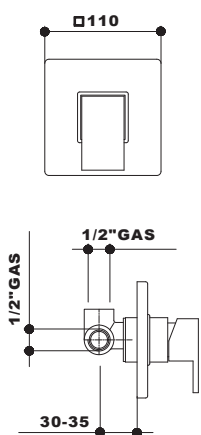

- 5045** miscelatore monocomando per doccia esterno a parete
- 5050** miscelatore monocomando da incasso per doccia
- 5059** miscelatore monocomando da incasso per vasca con deviatore incorporato
- 5060** miscelatore monocomando per vasca esterno
- 5062** miscelatore monocomando per lavabo
- 5063** miscelatore monocomando per lavabo alto
- 5064** miscelatore monocomando per bidet
- 5097** miscelatore monocomando per lavello monoforo

INDACO

5050

codice	finitura	euro
--------	----------	------

5050	12 cromato - chrome	
------	-----------------------	--

miscelatore monocomando da incasso per doccia.
concealed single lever shower mixer.

5045

5059	12 cromato - chrome	
------	-----------------------	--

miscelatore monocomando da incasso per vasca, con deviatore incorporato.

concealed single lever bath-shower mixer with push-button diverter.

5060

codice	finitura	euro
--------	----------	------

5060	12	I cromato - chrome
------	----	--------------------

miscelatore monocomando per vasca esterno con doccia a parete doppio uso, flessibile cm 150.

wall mounted single lever bath-shower mixer with hand shower set.