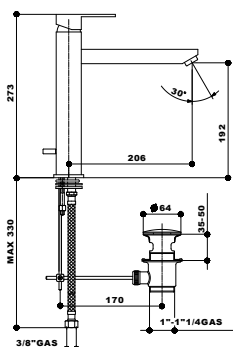

codice	finitura	euro
--------	----------	------

5060	12	I cromato - chrome
------	----	--------------------

miscelatore monocomando per vasca esterno con doccia a parete doppio uso, flessibile cm 150.

wall mounted single lever bath-shower mixer with hand shower set.

5062

codice	mis.	finitura	euro
--------	------	----------	------

5062	10	I 1"	cromato - chrome
5062	04	I 1 1/4"	cromato - chrome

miscelatore monocomando per lavabo con scarico.

single lever basin mixer with pop-up waste.

5063

codice	mis.	finitura	euro
--------	------	----------	------

5063	10	I 1"	cromato - chrome
5063	04	I 1 1/4"	cromato - chrome

miscelatore monocomando per lavabo alto.

single lever high basin mixer.

5064