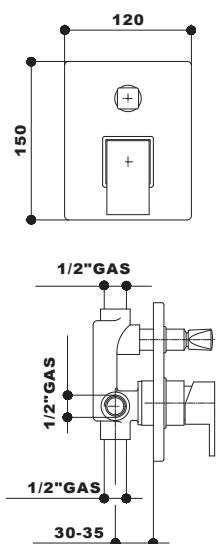

codice	finitura	euro

5059	12 | cromato - chrome	

miscelatore monocomando da incasso per vasca, con deviatore incorporato.

concealed single lever bath-shower mixer with push-button diverter.