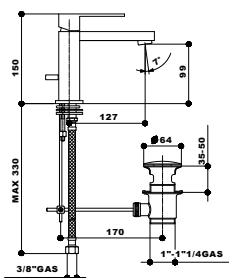

codice	mis.	finitura	euro

5062	10	I 1"	cromato - chrome
5062	04	I 1 1/4"	cromato - chrome

miscelatore monocomando per lavabo con scarico.

single lever basin mixer with pop-up waste.