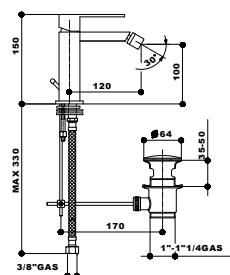

codice	finitura	euro
--------	----------	------

5060	12	I cromato - chrome
------	----	--------------------

miscelatore monocomando per vasca esterno con doccia a parete doppio uso, flessibile cm 150.

wall mounted single lever bath-shower mixer with hand shower set.

5062

codice	mis.	finitura	euro
--------	------	----------	------

5062	10	I 1"	cromato - chrome
5062	04	I 1 1/4"	cromato - chrome

miscelatore monocomando per lavabo con scarico.

single lever basin mixer with pop-up waste.

5063

codice	mis.	finitura	euro
--------	------	----------	------

5063	10	I 1"	cromato - chrome
5063	04	I 1 1/4"	cromato - chrome

miscelatore monocomando per lavabo alto.

single lever high basin mixer.

5064

codice	mis.	finitura	euro
--------	------	----------	------

5064 10	I	1"	cromato - chrome
5064 04	I	1"1/4	cromato - chrome

miscelatore monocomando per bidet con scarico.
single lever bidet mixer with pop up waste.