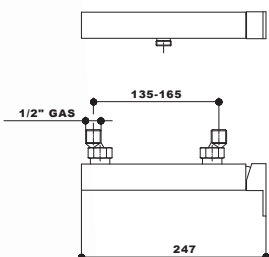

INDACO

5050

codice	finitura	euro
--------	----------	------

5050	12 cromato - chrome	
------	-----------------------	--

miscelatore monocomando da incasso per doccia.
concealed single lever shower mixer.

5045

5059	12 cromato - chrome	
------	-----------------------	--

miscelatore monocomando da incasso per vasca, con deviatore incorporato.

concealed single lever bath-shower mixer with push-button diverter.

5060

codice	finitura	euro
--------	----------	------

5060	12	I cromato - chrome
------	----	--------------------

miscelatore monocomando per vasca esterno con doccia a parete doppio uso, flessibile cm 150.

wall mounted single lever bath-shower mixer with hand shower set.