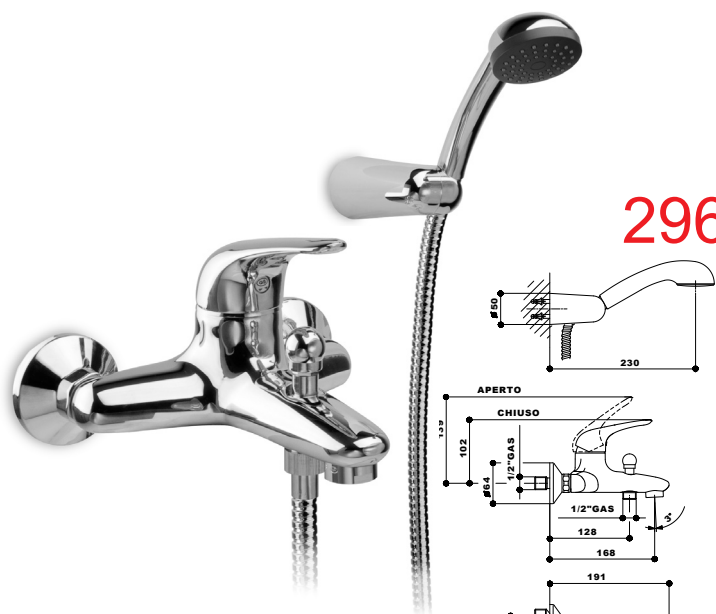

TURCHESE

2950

codice	finitura	euro
--------	----------	------

2950	12	cromato - chrome
------	----	------------------

miscelatore monocomando da incasso per doccia.

concealed single lever shower mixer.

2945

codice	finitura	euro
--------	----------	------

2945	12	cromato - chrome
------	----	------------------

miscelatore monocomando per doccia esterno a parete.

wall mounted single lever shower mixer.

2959

codice	finitura	euro
--------	----------	------

2959	12	cromato - chrome
------	----	------------------

miscelatore monocomando da incasso per vasca con deviatore incorporato.

concealed single lever bath-shower mixer with push button diverter.

2960

codice	finitura	euro
--------	----------	------

2960 12 | cromato - chrome

miscelatore monocomando per vasca esterno con doccia a parete doppio uso, flessibile cm 150.

wall mounted single lever bath-shower mixer with hand shower set.

2962

codice	mis.	finitura	euro
--------	------	----------	------