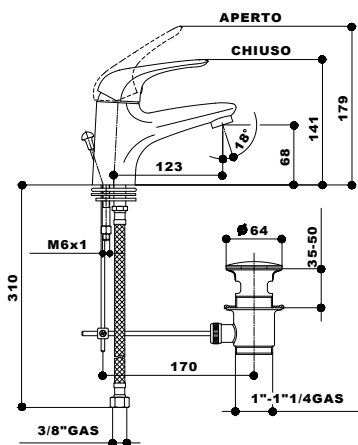

2959	12	cromato - chrome
------	----	------------------

miscelatore monocomando da incasso per vasca con deviatore incorporato.

concealed single lever bath-shower mixer with push button diverter.

2960

codice	finitura	euro
--------	----------	------

2960 12 | cromato - chrome

miscelatore monocomando per vasca esterno con doccia a parete doppio uso, flessibile cm 150.

wall mounted single lever bath-shower mixer with hand shower set.

2962

codice	mis.	finitura	euro
--------	------	----------	------

2962 10 | 1" cromato - chrome
2962 04 | 1"1/4 cromato - chrome

miscelatore monocomando per lavabo con scarico.

single lever basin mixer with pop-up waste.

2964

codice	mis.	finitura	euro
--------	------	----------	------

2964 10 | 1" cromato - chrome
2964 04 | 1"1/4 cromato - chrome

miscelatore monocomando per bidet con scarico.

single lever bidet mixer with pop-up waste.

turchese

2997

codice	finitura	euro
--------	----------	------