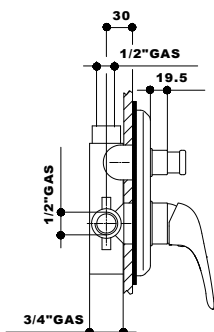

TURCHESE

2950

codice	finitura	euro
--------	----------	------

2950	12	cromato - chrome
------	----	------------------

miscelatore monocomando da incasso per doccia.

concealed single lever shower mixer.

2945

codice	finitura	euro
--------	----------	------

2945	12	cromato - chrome
------	----	------------------

miscelatore monocomando per doccia esterno a parete.

wall mounted single lever shower mixer.

2959

codice	finitura	euro
--------	----------	------

2959	12	cromato - chrome
------	----	------------------

miscelatore monocomando da incasso per vasca con deviatore incorporato.

concealed single lever bath-shower mixer with push button diverter.

2960

codice	finitura	euro
--------	----------	------

2960 12 | cromato - chrome

miscelatore monocomando per vasca esterno con doccia a parete doppio uso, flessibile cm 150.

wall mounted single lever bath-shower mixer with hand shower set.

2962

codice	mis.	finitura	euro
--------	------	----------	------