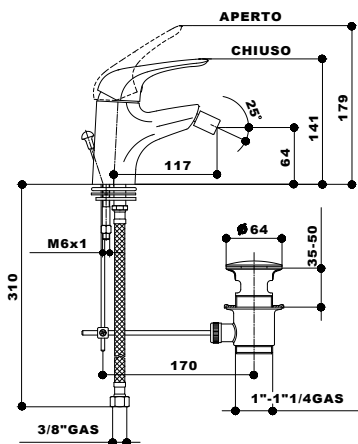

2959	12	cromato - chrome
------	----	------------------

miscelatore monocomando da incasso per vasca con deviatore incorporato.

concealed single lever bath-shower mixer with push button diverter.

2960

codice	finitura	euro
--------	----------	------

2960 12 | cromato - chrome

miscelatore monocomando per vasca esterno con doccia a parete doppio uso, flessibile cm 150.

wall mounted single lever bath-shower mixer with hand shower set.

2962

codice	mis.	finitura	euro
--------	------	----------	------

2962 10 | 1" cromato - chrome
2962 04 | 1"1/4 cromato - chrome

miscelatore monocomando per lavabo con scarico.

single lever basin mixer with pop-up waste.

2964

codice	mis.	finitura	euro
--------	------	----------	------

2964 10 | 1" cromato - chrome
2964 04 | 1"1/4 cromato - chrome

miscelatore monocomando per bidet con scarico.

single lever bidet mixer with pop-up waste.

turchese

2997

codice	finitura	euro
--------	----------	------