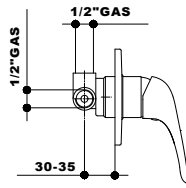

2950 miscelatore monocomando da incasso per doccia

2945 miscelatore monocomando per doccia esterno

2959 miscelatore monocomando da incasso per vasca con deviatore incorporato

2960 miscelatore monocomando per vasca esterno con doccia a parete doppio uso, flessibile cm 150

2962 miscelatore monocomando per lavabo con scarico

2964 miscelatore monocomando per bidet con scarico

2997 miscelatore monocomando per lavello monoforo, bocca girevole

2972 miscelatore monocomando per lavello a parete, bocca girevole

TURCHESE

2950

codice	finitura	euro
--------	----------	------

2950	12	cromato - chrome
------	----	------------------

miscelatore monocomando da incasso per doccia.

concealed single lever shower mixer.

2945

2959	12	cromato - chrome
------	----	------------------

miscelatore monocomando da incasso per vasca con deviatore incorporato.

concealed single lever bath-shower mixer with push button diverter.

2960

codice	finitura	euro
--------	----------	------