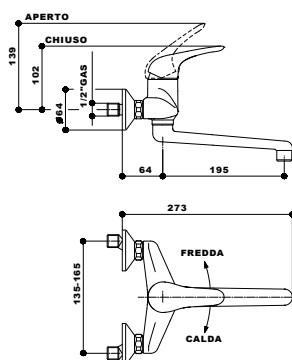

2959	12	cromato - chrome
------	----	------------------

miscelatore monocomando da incasso per vasca con deviatore incorporato.

concealed single lever bath-shower mixer with push button diverter.

2960

codice	finitura	euro
--------	----------	------

2962 10 | 1" cromato - chrome
2962 04 | 1"1/4 cromato - chrome

miscelatore monocomando per lavabo con scarico.

single lever basin mixer with pop-up waste.

2964

codice	mis.	finitura	euro
--------	------	----------	------

2964 10 | 1" cromato - chrome
2964 04 | 1"1/4 cromato - chrome

miscelatore monocomando per bidet con scarico.

single lever bidet mixer with pop-up waste.

turchese

2997

codice	finitura	euro
--------	----------	------

2997 12 I cromato - chrome

miscelatore monocomando per lavello monoforo, bocca girevole.

single lever deck sink mixer with swivel spout.

2972

codice	finitura	euro
--------	----------	------

2972 12 I cromato - chrome