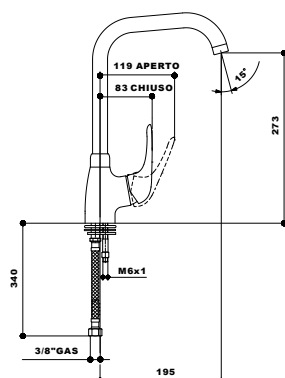

2959	12	cromato - chrome
------	----	------------------

miscelatore monocomando da incasso per vasca con deviatore incorporato.

concealed single lever bath-shower mixer with push button diverter.

2960

codice	finitura	euro
--------	----------	------

2962 10 | 1" cromato - chrome
2962 04 | 1"1/4 cromato - chrome

miscelatore monocomando per lavabo con scarico.

single lever basin mixer with pop-up waste.

2964

codice	mis.	finitura	euro
--------	------	----------	------

2964 10 | 1" cromato - chrome
2964 04 | 1"1/4 cromato - chrome

miscelatore monocomando per bidet con scarico.

single lever bidet mixer with pop-up waste.

turchese

2997

codice	finitura	euro
--------	----------	------

2997 12 I cromato - chrome

miscelatore monocomando per lavello monoforo, bocca girevole.

single lever deck sink mixer with swivel spout.

2972

codice	finitura	euro
--------	----------	------

2972 12 I cromato - chrome