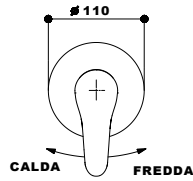

2950 miscelatore monocomando da incasso per doccia

2945 miscelatore monocomando per doccia esterno

2959 miscelatore monocomando da incasso per vasca con deviatore incorporato

2960 miscelatore monocomando per vasca esterno con doccia a parete doppio uso, flessibile cm 150

2962 miscelatore monocomando per lavabo con scarico

2964 miscelatore monocomando per bidet con scarico

2997 miscelatore monocomando per lavello monoforo, bocca girevole

2972 miscelatore monocomando per lavello a parete, bocca girevole

TURCHESE

2950

codice	finitura	euro
--------	----------	------

2950	12	cromato - chrome
------	----	------------------

miscelatore monocomando da incasso per doccia.

concealed single lever shower mixer.

2945

2959	12	cromato - chrome
------	----	------------------

miscelatore monocomando da incasso per vasca con deviatore incorporato.

concealed single lever bath-shower mixer with push button diverter.

2960

codice	finitura	euro
--------	----------	------