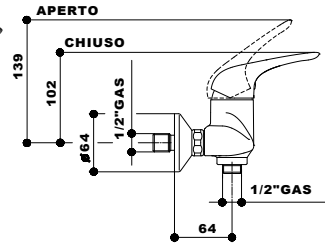

2950 miscelatore monocomando da incasso per doccia

2945 miscelatore monocomando per doccia esterno

2959 miscelatore monocomando da incasso per vasca con deviatore incorporato

2960 miscelatore monocomando per vasca esterno con doccia a parete doppio uso, flessibile cm 150

TURCHESE

2950

codice	finitura	euro
--------	----------	------

2950	12	cromato - chrome
------	----	------------------

miscelatore monocomando da incasso per doccia.

concealed single lever shower mixer.

2945

codice	finitura	euro
--------	----------	------

2945	12	cromato - chrome
------	----	------------------

miscelatore monocomando per doccia esterno a parete.

wall mounted single lever shower mixer.

2959

codice	finitura	euro
--------	----------	------

2959	12	cromato - chrome
------	----	------------------

miscelatore monocomando da incasso per vasca con deviatore incorporato.

concealed single lever bath-shower mixer with push button diverter.

2960

codice	finitura	euro
--------	----------	------