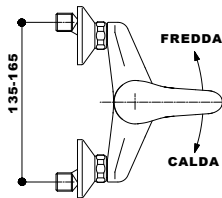

2950 miscelatore monocomando da incasso per doccia

2945 miscelatore monocomando per doccia esterno

2959 miscelatore monocomando da incasso per vasca con deviatore incorporato

2960 miscelatore monocomando per vasca esterno con doccia a parete doppio uso, flessibile cm 150

TURCHESE

2950

codice	finitura	euro
--------	----------	------

2950	12	cromato - chrome
------	----	------------------

miscelatore monocomando da incasso per doccia.

concealed single lever shower mixer.

2945

2959	12	cromato - chrome
------	----	------------------

miscelatore monocomando da incasso per vasca con deviatore incorporato.

concealed single lever bath-shower mixer with push button diverter.

2960

codice	finitura	euro
--------	----------	------