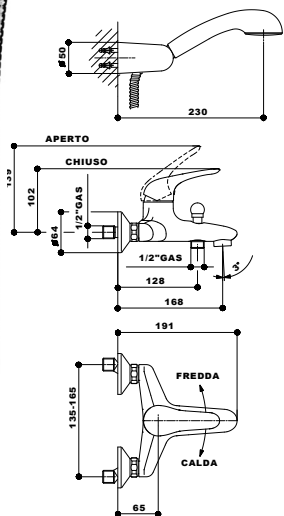

2959	12	cromato - chrome
------	----	------------------

miscelatore monocomando da incasso per vasca con deviatore incorporato.

concealed single lever bath-shower mixer with push button diverter.

2960

codice	finitura	euro
--------	----------	------

2960 12 | cromato - chrome

miscelatore monocomando per vasca esterno con doccia a parete doppio uso, flessibile cm 150.

wall mounted single lever bath-shower mixer with hand shower set.

2962

codice	mis.	finitura	euro
--------	------	----------	------

2962 10 | 1" cromato - chrome
2962 04 | 1"1/4 cromato - chrome

miscelatore monocomando per lavabo con scarico.

single lever basin mixer with pop-up waste.

2964

codice	mis.	finitura	euro
--------	------	----------	------