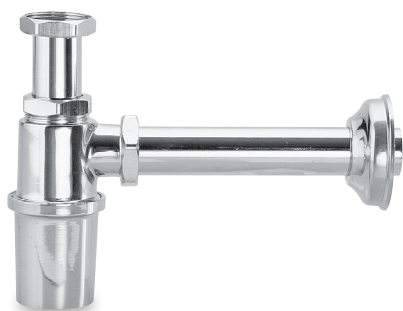

ACCESSORILAVABO/BIDET

lavabo/bidet

842

codice		mis.		finitura	maniglia	euro
0842	12	I6CN	1/2"	cromato - chrome	6CN	
0842	12	I15PO	1/2"	cromato - chrome	15PO	

gruppo a ponte.

bridge mixer.

866

codice		mis.		finitura	euro
0866	38	I	3/8"	cromato - chrome	
0866	12	I	1/2"	cromato - chrome	

rubinetto sottolavabo attacco femmina.

stop valve, female.

867

codice		mis.		finitura	euro
0867	38	I	3/8"	cromato - chrome	
0867	12	I	1/2"	cromato - chrome	

rubinetto sottolavabo attacco maschio.

stop valve, male.

890

codice		mis.		finitura	euro
0890	10	I	1"	cromato - chrome	
0890	04	I	1"1/4	cromato - chrome	

sifone a bottiglia regolabile, senza piletta.

bottle trap without pop-up waste.

900

codice		mis.		finitura	euro
--------	--	------	--	----------	------

0900	10	I	1"	cromato - chrome	
0900	04	I	1"1/4	cromato - chrome	

sifone a bottiglia regolabile, con piletta.

bottle trap with pop-up waste.

891

codice		mis.		finitura	euro
--------	--	------	--	----------	------