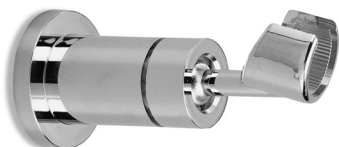

639

codice	finitura	euro

0639 12	I cromato - chrome	
0639 C 12	I cromato-satinato - satin-chrome	

portadoccia per serie Cilindra, Monocilindra, Joy.

wall bracket for Cilindra, Monocilindra, Joy series.