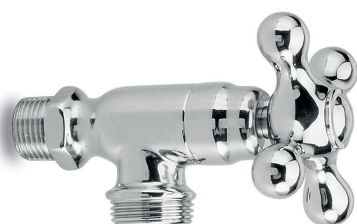

codice	finitura
1398 12 I	cromato <i>chrome</i>

1399

rubinetto a squadra per attacco lavatrice con portagomma.
angle washing machine tap.

codice	finitura	maniglia
1399 12 I7PO	cromato <i>chrome</i>	7PO

1498

rubinetto a squadra per attacco lavatrice senza girello e portagomma.
angle washing machine tap without rubber hose connection.

codice	finitura	maniglia
1498 12 I7PO	cromato <i>chrome</i>	7PO

1499

rubinetto a squadra per attacco lavatrice, senza girello e portagomma, per serie Armonia.
angle washing machine tap for Armonia series.