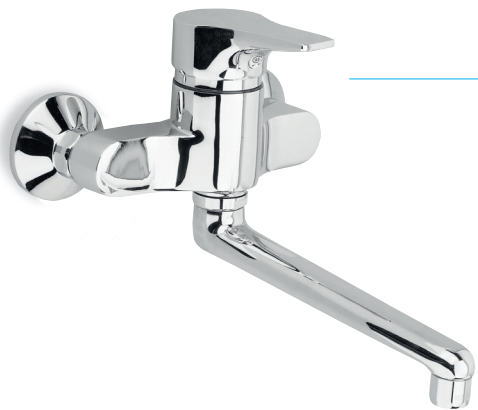

2997

miscelatore monocomando per lavello monoforo, bocca girevole.
single lever deck sink mixer with swivel spout.

codice	finitura
2997 12 I	cromato chrome

2972

miscelatore monocomando per lavello a parete, bocca girevole.
wall mounted single lever sink mixer with swivel spout.

codice	finitura
2972 12 I	cromato chrome

5670

miscelatore monocomando per lavello monoforo, bocca girevole con
doccetta estraibile a due getti.
*single lever deck sink mixer with extensible two-jet spray swivel
spout.*

codice	finitura
5670 12 I	cromato chrome

5697

miscelatore monocomando per lavello monoforo, bocca tonda
girevole.
single lever deck sink mixer with swivel round spout.

codice	finitura
5697 12 I	cromato chrome

5672

miscelatore monocomando per lavello a parete, bocca fusa girevole.
wall mounted single lever sink mixer with swivel spout.

codice	finitura
5672 12 I	cromato <i>chrome</i>

2868

miscelatore monocomando per lavello monoforo, bocca fusa girevole.
single lever deck sink mixer with swivel spout.