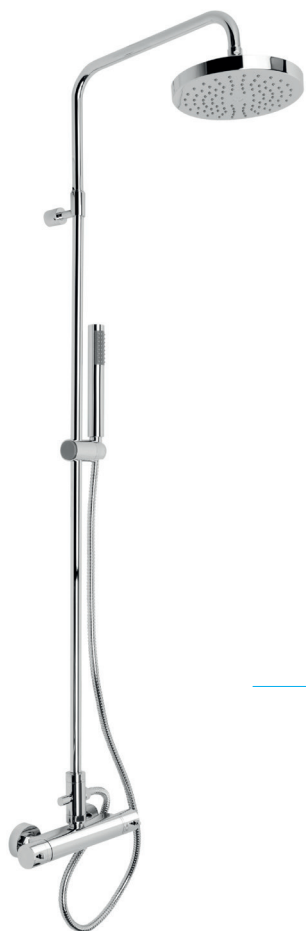

ACCESSORI  
DOCCIA

2226

colonna doccia con soffione tondo Ø 200 mm, doccia regolabile, flex doppia aggraffatura e deviatore con rubinetto termostatico.

*shower column with round shower, adjustable shower head, double interlocking flexible hose and diverter with thermostatic mixer.*

codice	finitura
2226 00 I	cromato chrome

2227

colonna doccia con soffione tondo Ø 200 mm, doccia regolabile, flex doppia aggraffatura e deviatore con presa acqua alta.

*shower column with round shower, adjustable shower head, double interlocking flexible hose and diverter with high water plug*

codice	finitura
2227 00 I	cromato chrome

2228

colonna doccia con soffione tondo Ø 200 mm, doccia regolabile, flex doppia aggraffatura e deviatore con presa acqua bassa.  
*shower column with round shower, adjustable shower head, double interlocking flexible hose and diverter with low water plug*

codice	finitura
2228 00 I	cromato chrome

2252

colonna doccia tonda con asta in ottone girevole con soffione Ø 300, doccetta cromata anticalcare 1 getto e flessibile cm 150 doppia aggraffatura completo di deviatore.  
*shower column with Ø 300 round shower, chromed shower head with anti-limestone system and cm 150 double interlocking flexible hose, with diverter.*