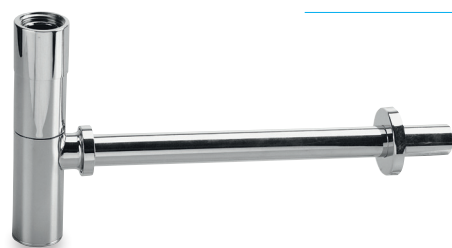

**ACCESSORI
LAVABO/BIDET**

842

gruppo a ponte.
bridge mixer.

codice	mis.	finitura	maniglia
0842 12 I6CN	1/2"	cromato <i>chrome</i>	6CN
0842 12 I15PO	1/2"	cromato <i>chrome</i>	15PO

1500

rubinetto sottolavabo a squadra 1/2x1/2.
angle valve 1/2x1/2.

codice	mis.	finitura
1500 12 I	1/2"	cromato <i>chrome</i>

890

sifone a bottiglia regolabile, senza piletta.
bottle trap without pop-up waste.

codice	mis.	finitura
0890 10 I	1"	cromato <i>chrome</i>
0890 04 I	1"1/4	cromato <i>chrome</i>

891

sifone minimale, senza piletta.
minimal bottle trap without pop-up waste.

codice	mis.	finitura
0891 04 I	1"1/4	cromato <i>chrome</i>

1075

sifone a "S" regolabile con tappo ispezione posteriore, senza piletta.
adjustable "S" trap with inspection plug, without pop-up waste.

codice	mis.	finitura
1075 10 I	1"	cromato <i>chrome</i>
1075 04 I	1"1/4	cromato <i>chrome</i>

1080

sifone a "S" regolabile senza piletta.
adjustable "S" trap without pop-up waste.

codice	mis.	finitura
1080 10 I	1"	cromato <i>chrome</i>
1080 04 I	1"1/4	cromato <i>chrome</i>