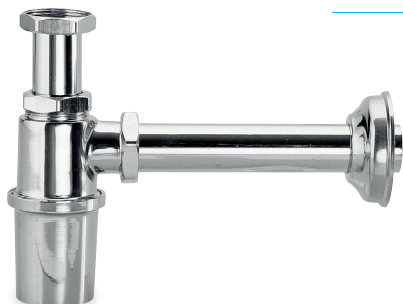

**ACCESSORI
LAVABO/BIDET**

842

gruppo a ponte.
bridge mixer.

codice	mis.	finitura	maniglia
0842 12 I6CN	1/2"	cromato <i>chrome</i>	6CN
0842 12 I15PO	1/2"	cromato <i>chrome</i>	15PO

1500

rubinetto sottolavabo a squadra 1/2x1/2.
angle valve 1/2x1/2.

codice	mis.	finitura
1500 12 I	1/2"	cromato <i>chrome</i>

890

sifone a bottiglia regolabile, senza piletta.
bottle trap without pop-up waste.

codice	mis.	finitura
0890 10 I	1"	cromato <i>chrome</i>
0890 04 I	1"1/4	cromato <i>chrome</i>

891

sifone minimale, senza piletta.
minimal bottle trap without pop-up waste.

codice	mis.	finitura
0891 04 I	1"1/4	cromato <i>chrome</i>

1075

sifone a "S" regolabile con tappo ispezione posteriore, senza piletta.
adjustable "S" trap with inspection plug, without pop-up waste.

codice	mis.	finitura
1075 10 I	1"	cromato <i>chrome</i>
1075 04 I	1"1/4	cromato <i>chrome</i>

1080

sifone a "S" regolabile senza piletta.
adjustable "S" trap without pop-up waste.

codice	mis.	finitura
1080 10 I	1"	cromato <i>chrome</i>
1080 04 I	1"1/4	cromato <i>chrome</i>